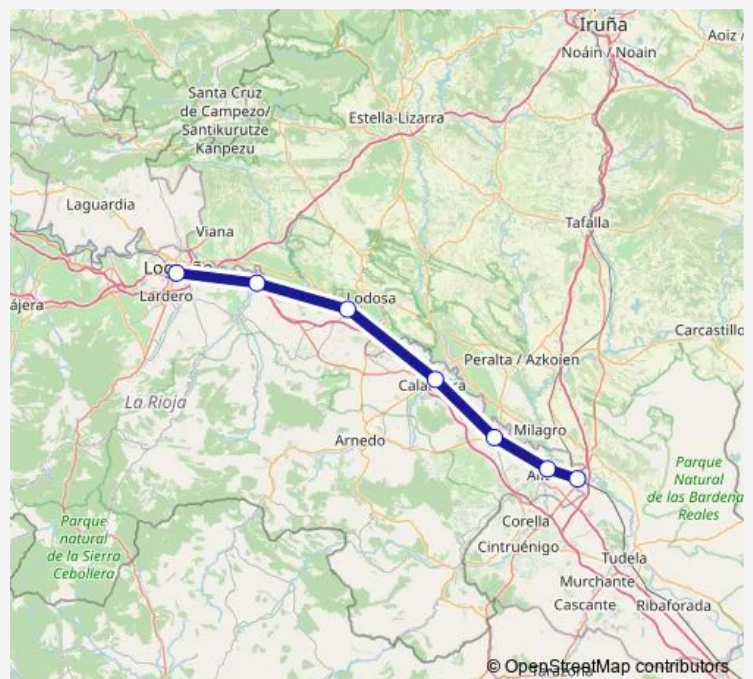

Direction

Estación de tren Castejon de Ebro — Estación de tren Logronyo

7 stops

[Open route schedule](#)

Estación de tren Castejon de Ebro

Estación de tren Alfaro

Estación de tren Rincon de Soto

Estación de tren Calahorra

Estación de tren Alcanadre

Estación de tren Agoncillo

Estación de tren Logronyo

Route schedule

Estación de tren Castejon de Ebro — Estación de tren Logronyo

Monday	07:35
Tuesday	07:35
Wednesday	07:35
Thursday	07:35
Friday	07:35
Saturday	07:35
Sunday	07:35

Route info

Direction: Estación de tren Castejon de Ebro

Stops: 7

Trip Duration: 1 hour 5 min

REG.EXP. Rail time schedules and route maps are available in an offline PDF at busmaps.com. Use the busmaps.com website to see live bus times, train schedule or subway schedule, and step-by-step directions for all public transit in Alcanadre