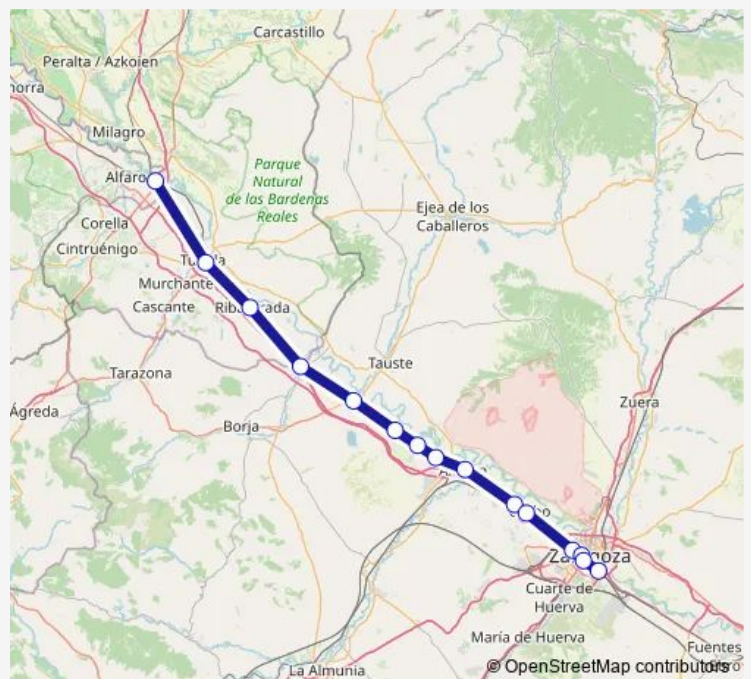

Direction

Estación de tren Castejon de Ebro — Estación de tren Zaragoza Miraflores

15 stops

[Open route schedule](#)

- Estación de tren Castejon de Ebro
- Estación de tren Tudela de Navarra
- Estación de tren Ribaforada
- Estación de tren Cortes de Navarra
- Estación de tren Gallur
- Estación de tren Luceni
- Estación de tren Pedrola
- Estación de tren Cabanyas de Ebro
- Estación de tren Alagon
- Estación de tren Casetas
- Estación de tren Utebo
- Estación de tren Zaragoza-Delicias
- Estación de tren Zaragoza Portillo
- Estación de tren Zaragoza Goya
- Estación de tren Zaragoza Miraflores

Route schedule

Estación de tren Castejon de Ebro — Estación de tren Zaragoza Miraflores

Monday	06:05-08:50
Tuesday	06:05-08:50
Wednesday	06:05-08:50
Thursday	06:05-08:50
Friday	06:05-08:50
Saturday	06:05-08:50
Sunday	06:05-08:50

Route info

Direction: Estación de tren Castejon de Ebro

Stops: 15

Trip Duration: 1 hour 15 min

Direction

Estación de tren Zaragoza Miraflores — Estación de tren Castejon de Ebro

15 stops

[Open route schedule](#)