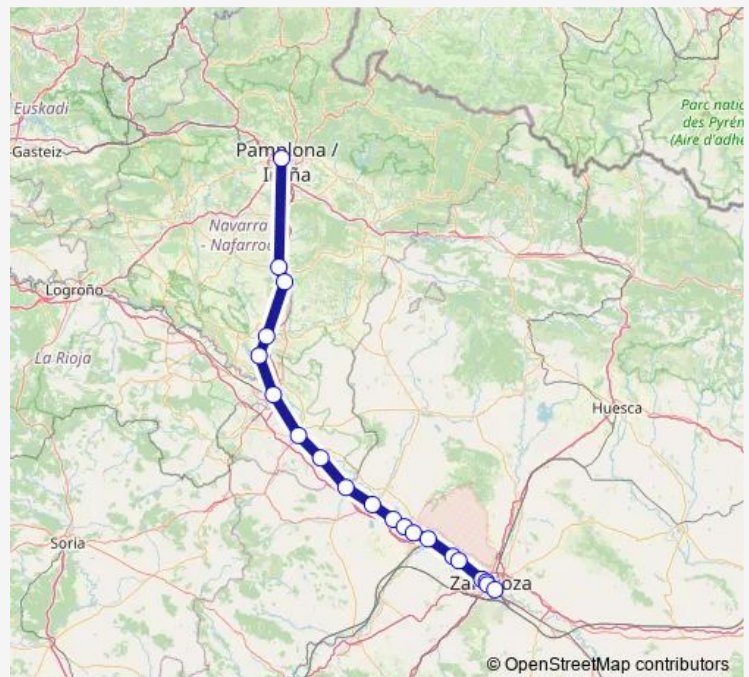

Estación de tren Cortes de Navarra

Estación de tren Ribaforada

Estación de tren Tudela de Navarra

Estación de tren Castejon de Ebro

Estación de tren Villafranca de Navarra

Estación de tren Marcilla de Navarra

Estación de tren Olite/eriberri

Estación de tren Tafalla

Estación de tren Pamplona/irunya

Route schedule

Estación de tren Zaragoza Miraflores — Estación de tren Pamplona/irunya

| | |
|-----------|-------------|
| Monday | 13:00-19:23 |
| Tuesday | 13:00-19:23 |
| Wednesday | 13:00-19:23 |
| Thursday | 13:00-19:23 |
| Friday | 13:00-19:23 |
| Saturday | 13:00-19:23 |
| Sunday | 13:00-19:23 |

Route info

Direction: Estación de tren Zaragoza Miraflores

Stops: 20

Trip Duration: 2 hour 26 min

REG.EXP.

Direction

Estación de tren Pamplona/irunya — Estación de tren Zaragoza Miraflores

20 stops