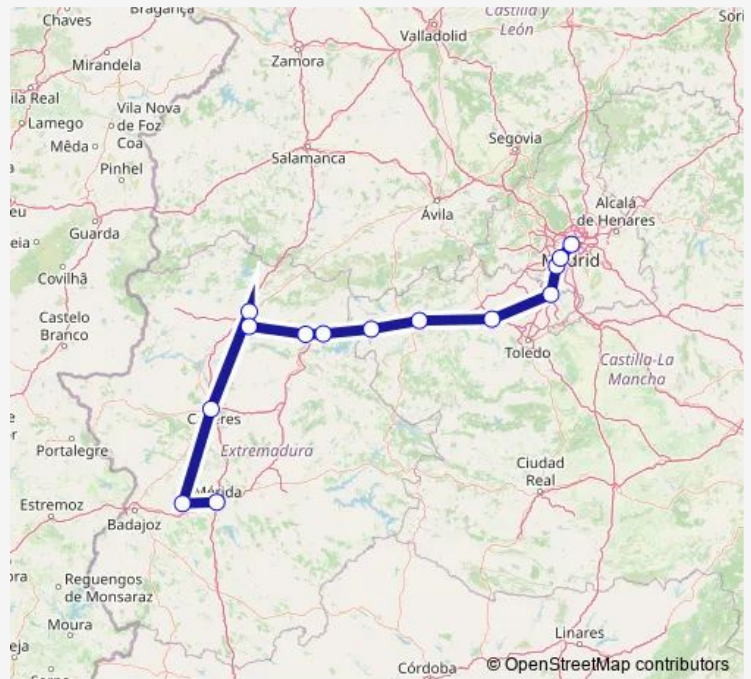

Direction

Estación de tren Merida — Estación de tren Madrid - Atocha Cercanias

14 stops

[Open route schedule](#)

- Estación de tren Merida
- Estación de tren Montijo
- Estación de tren Caceres
- Estación de tren Plasencia
- Estación de tren Monfrague
- Estación de tren Casatejada
- Estación de tren Navalmoral de La Mata
- Estación de tren Oropesa de Toledo
- Estación de tren Talavera de La Reina
- Estación de tren Torrijos
- Estación de tren Illescas
- Estación de tren Fuenlabrada
- Estación de tren Leganes
- Estación de tren Madrid - Atocha Cercanias

Route schedule

Estación de tren Merida — Estación de tren Madrid - Atocha Cercanias

Monday	12:25-12:49
Tuesday	12:25-12:49
Wednesday	12:25-12:49
Thursday	12:25-12:49
Friday	12:25-12:49
Saturday	12:25-12:49
Sunday	12:25-12:49

Route info

Direction: Estación de tren Merida

Stops: 14

Trip Duration: 5 hour 2 min

REG.EXP. Rail time schedules and route maps are available in an offline PDF at busmaps.com. Use the busmaps.com website to see live bus times, train schedule or subway schedule, and step-by-step directions for all public transit in Merida