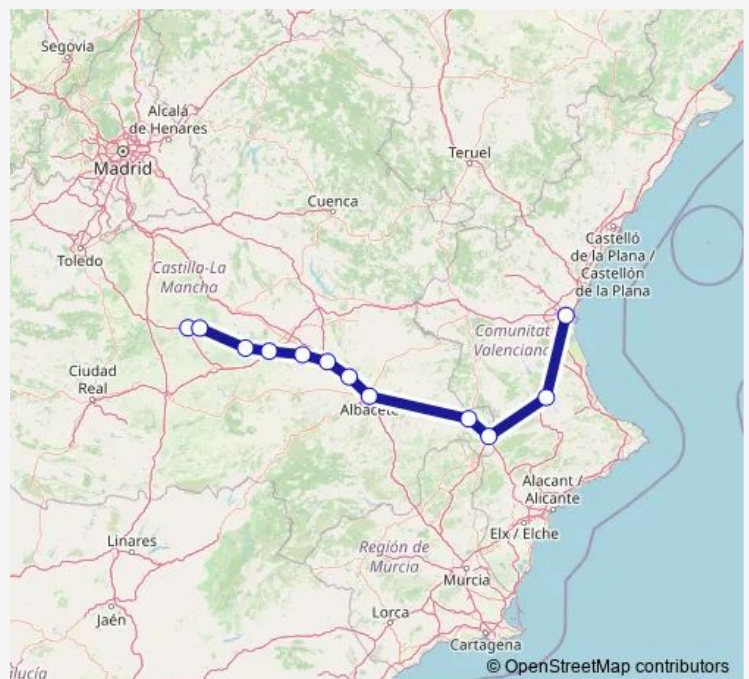

Estación de tren Villarrobledo

Estación de tren Minaya

Estación de tren La Roda de Albacete

Estación de tren La Gineta

Estación de tren Albacete-Los Llanos

Estación de tren Almansa

Estación de tren La Encina

Estación de tren Xativa

Estación de tren Valencia-Estacio del Nord

### Route schedule

Estación de tren Alcazar de San Juan — Estación de tren Valencia-Estacio del Nord

Monday 07:05-07:50

Tuesday 07:05-07:50

Wednesday 07:05-07:50

Thursday 07:05-07:50

Friday 07:05-07:50

Saturday 07:05-07:50

### Route info

Direction: Estación de tren Alcazar de San Juan

Stops: 12

Trip Duration: 3 hour 48 min