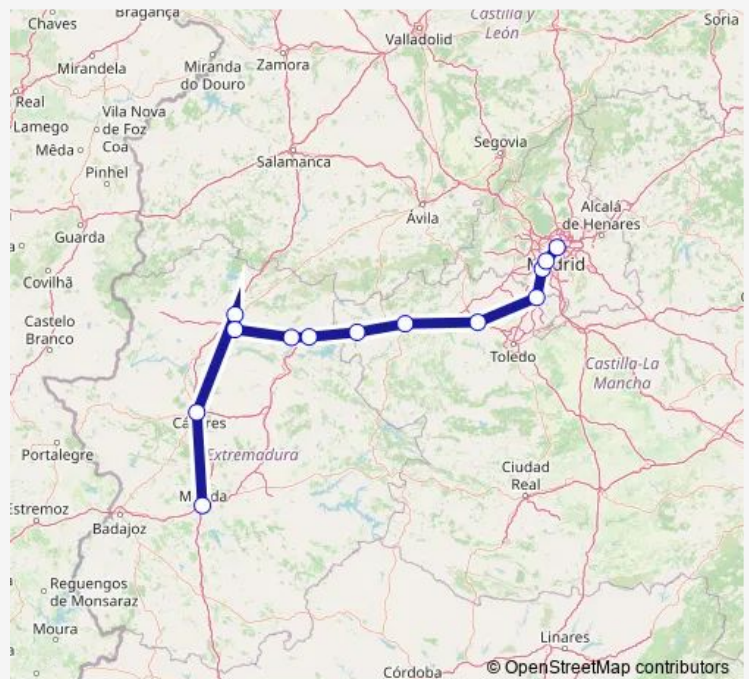

Direction

Merida — Madrid - Atocha Cercanias

13 stops

[Open route schedule](#)

- Merida
- Caceres
- Plasencia
- Monfrague
- Casatejada
- Navalmoral de La Mata
- Oropesa de Toledo
- Talavera de La Reina
- Torrijos
- Illescas
- Fuenlabrada
- Leganes
- Madrid - Atocha Cercanias

Route schedule

Merida — Madrid - Atocha Cercanias

Monday	12:49
Tuesday	12:49
Wednesday	12:49
Thursday	12:49
Friday	12:49
Saturday	12:49
Sunday	12:49

Route info

Direction: Merida

Stops: 13

Trip Duration: 4 hour 21 min

Direction

Madrid - Atocha Cercanias — Merida

13 stops

[Open route schedule](#)

Madrid - Atocha Cercanias

Leganes

Fuenlabrada

Illescas

Torrijos

Talavera de La Reina

Oropesa de Toledo

Navalmoral de La Mata

Casatejada

Monfrague

Plasencia

Caceres