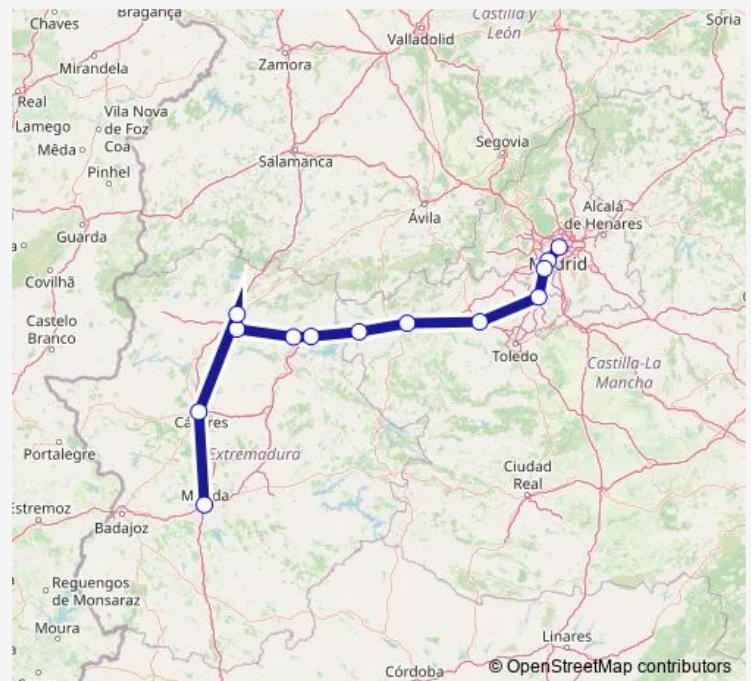

Estación de tren Casatejada

Estación de tren Navalmoral de La Mata

Estación de tren Oropesa de Toledo

Estación de tren Talavera de La Reina

Estación de tren Torrijos

Estación de tren Illescas

Estación de tren Fuenlabrada

Estación de tren Leganes

Estación de tren Madrid - Atocha Cercanias

### Route schedule

Estación de tren Merida — Estación de tren Madrid - Atocha Cercanias

Monday 12:49

Tuesday 12:49

Wednesday 12:49

Thursday 12:49

Friday 12:49

Saturday 12:49

### Route info

Direction: Estación de tren Merida

Stops: 13

Trip Duration: 4 hour 21 min