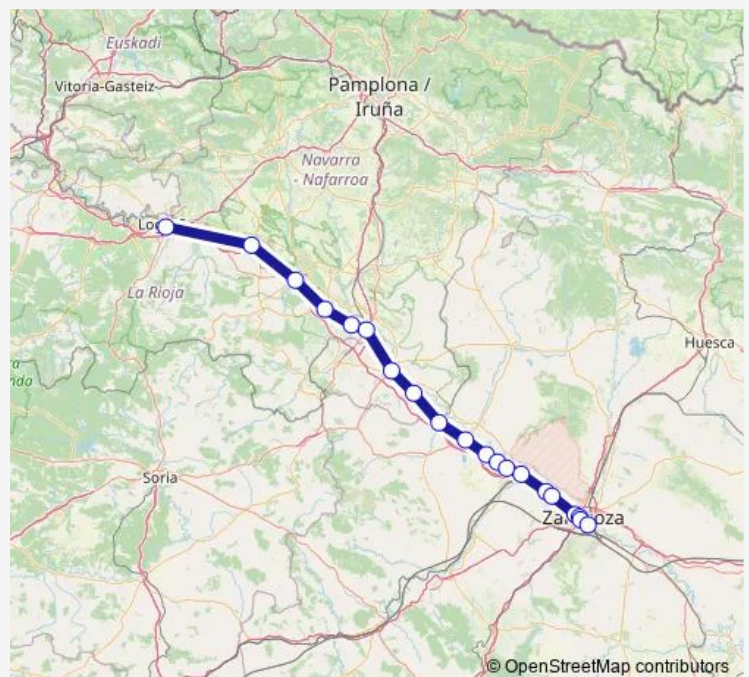

Estación de tren Cortes de Navarra

Estación de tren Ribaforada

Estación de tren Tudela de Navarra

Estación de tren Castejon de Ebro

Estación de tren Alfaro

Estación de tren Rincon de Soto

Estación de tren Calahorra

Estación de tren Feculas-Navarra

Estación de tren Alcanadre

Estación de tren Logronyo

Route schedule

Estación de tren Zaragoza Miraflores — Estación de tren Logronyo

Monday	17:32
Tuesday	17:32
Wednesday	17:32
Thursday	17:32
Friday	17:32
Saturday	17:32
Sunday	17:32

Route info

Direction: Estación de tren Zaragoza Miraflores

Stops: 21

Trip Duration: 2 hour 13 min

REG.EXP.

Direction

Estación de tren Logronyo — Estación de tren Zaragoza Miraflores

20 stops