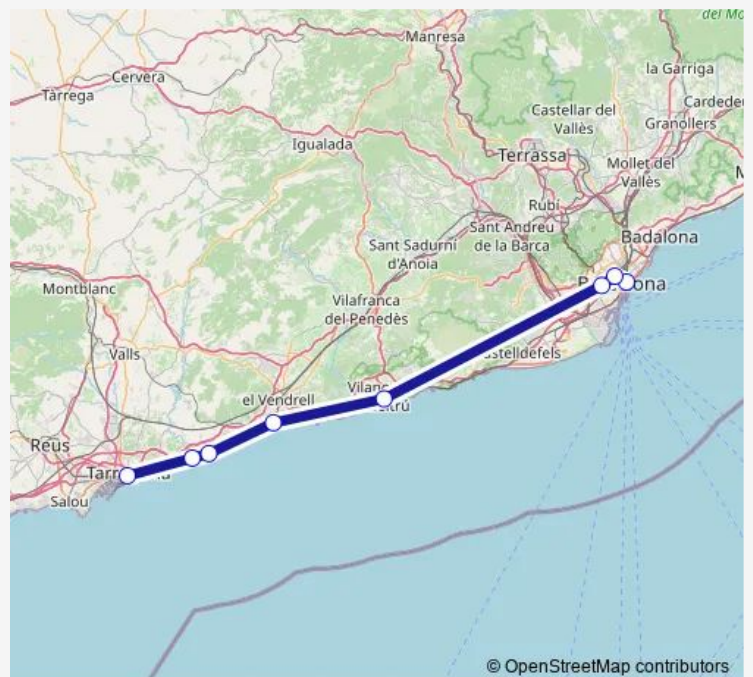

Direction

Estación de tren Barcelona-Estació de França — Estación de tren Tarragona

8 stops

[Open route schedule](#)

Estación de tren Barcelona-Estació de França

Estación de tren Barcelona-Passeig de Gracia

Estación de tren Barcelona-Sants

Estación de tren Vilanova I La Geltru

Estación de tren Sant Vicenc de Calders

Estación de tren Torredembarra

Estación de tren Altafulla-Tamarit

Estación de tren Tarragona

Route schedule

Estación de tren Barcelona-Estació de França — Estación de tren Tarragona

Monday	05:43-21:42
Tuesday	05:43-21:42
Wednesday	05:43-21:42
Thursday	05:43-21:42
Friday	05:43-21:42
Saturday	05:43-21:42
Sunday	05:43-21:42

Route info

Direction: Estación de tren Barcelona-Estació de França

Stops: 8

Trip Duration: 1 hour 50 min

© OpenStreetMap contributors

Direction

Estación de tren Tarragona — Estación de tren Barcelona-Estació de França