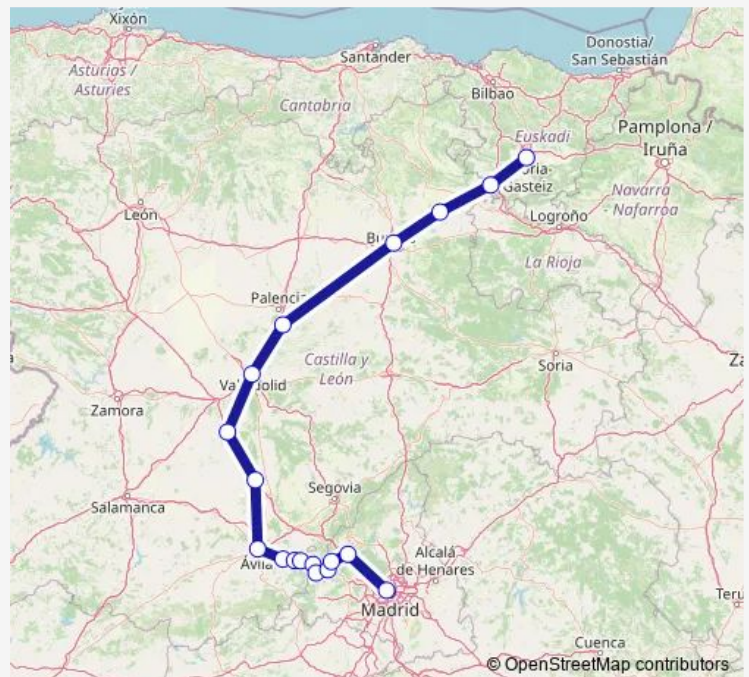

Direction

Estación de tren Vitoria/gasteiz — Estación de tren Madrid-Principe Pio

18 stops

[Open route schedule](#)

Estación de tren Vitoria/gasteiz

Estación de tren Miranda de Ebro

Estación de tren Briviesca

Estación de tren Navalperal

Estación de tren Las Navas del Marques

Estación de tren Santa Maria de La Alameda-Peguerinos

Estación de tren Robledo de Chavela

Estación de tren Zarzalejo

Estación de tren El Escorial

Estación de tren Villalba de Guadarrama

Estación de tren Madrid-Principe Pio

Route schedule

Estación de tren Vitoria/gasteiz — Estación de tren Madrid-Principe Pio

Monday	17:20
Tuesday	17:20
Wednesday	17:20
Thursday	17:20
Friday	17:20
Saturday	17:20
Sunday	17:20

Route info

Direction: Estación de tren Vitoria/gasteiz

Stops: 18

Trip Duration: 6 hour 20 min

Direction

Estación de tren Madrid-Principe Pio — Estación de tren Vitoria/gasteiz

18 stops

[Open route schedule](#)