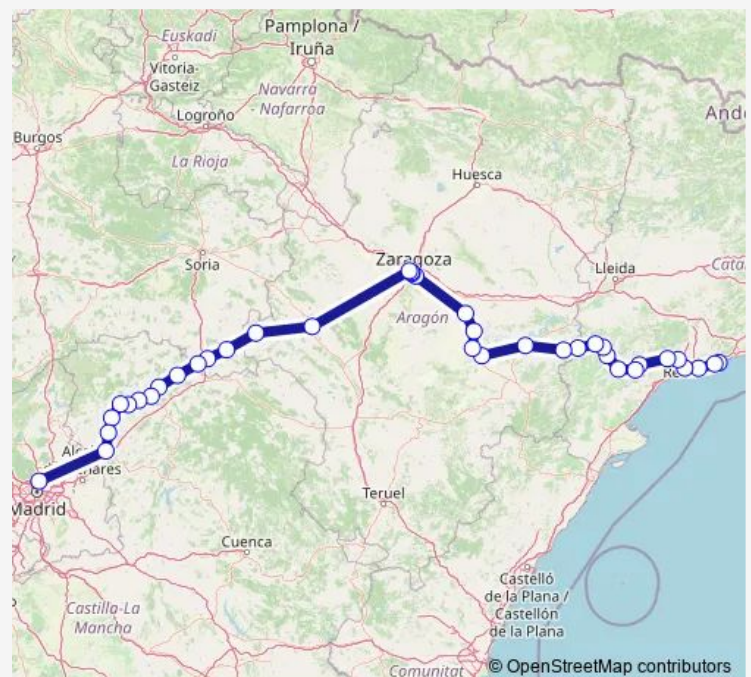

Estación de tren Riba-Roja Debre

Estación de tren Faio-La Pobla de Massaluca (fayon)

Estación de tren Nonaspe

Estación de tren Caspe

Estación de tren Samper

Estación de tren La Puebla de Hijar

Estación de tren La Zaida-Sastago

Estación de tren Quinto

Estación de tren Zaragoza Miraflores

Estación de tren Zaragoza Goya

### Route schedule

Estación de tren Torredembarra — Estación de tren Madrid-Chamartin

Monday	09:26
Tuesday	09:26
Wednesday	09:26
Thursday	09:26
Friday	09:26
Saturday	09:26
Sunday	09:26

### Route info

Direction: Estación de tren Torredembarra

Stops: 38

Trip Duration: 8 hour 43 min

REG.EXP.

Estación de tren Zaragoza Portillo

Estación de tren Zaragoza-Delicias

Estación de tren Calatayud