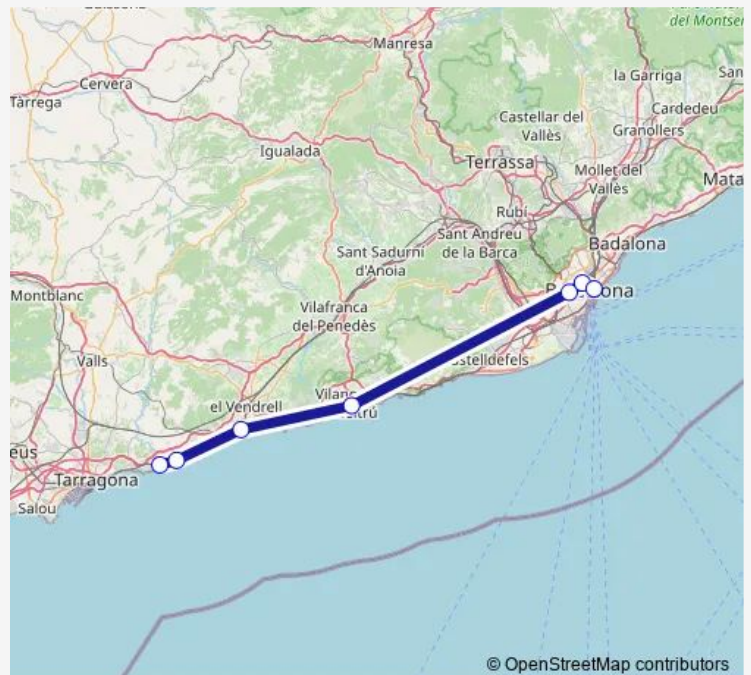

**Direction**

Estación de tren Altafulla-Tamarit — Estación de tren Barcelona-Estació de França

7 stops

[Open route schedule](#)

Estación de tren Altafulla-Tamarit

Estación de tren Torredembarra

Estación de tren Sant Vicenc de Calders

Estación de tren Vilanova I La Geltru

Estación de tren Barcelona-Sants

Estación de tren Barcelona-Passeig de Gracia

Estación de tren Barcelona-Estació de França

**Route schedule**

Estación de tren Altafulla-Tamarit — Estación de tren Barcelona-Estació de França

Monday	20:56
Tuesday	20:56
Wednesday	20:56
Thursday	20:56
Friday	20:56
Saturday	20:56
Sunday	20:56

**Route info**

Direction: Estación de tren Altafulla-Tamarit

Stops: 7

Trip Duration: 1 hour 58 min

© OpenStreetMap contributors

## Direction

Estación de tren Barcelona-Estació de França — Estación de tren Altafulla-Tamarit

7 stops

[Open route schedule](#)

Estación de tren Barcelona-Estació de França

Estación de tren Barcelona-Passeig de Gracia