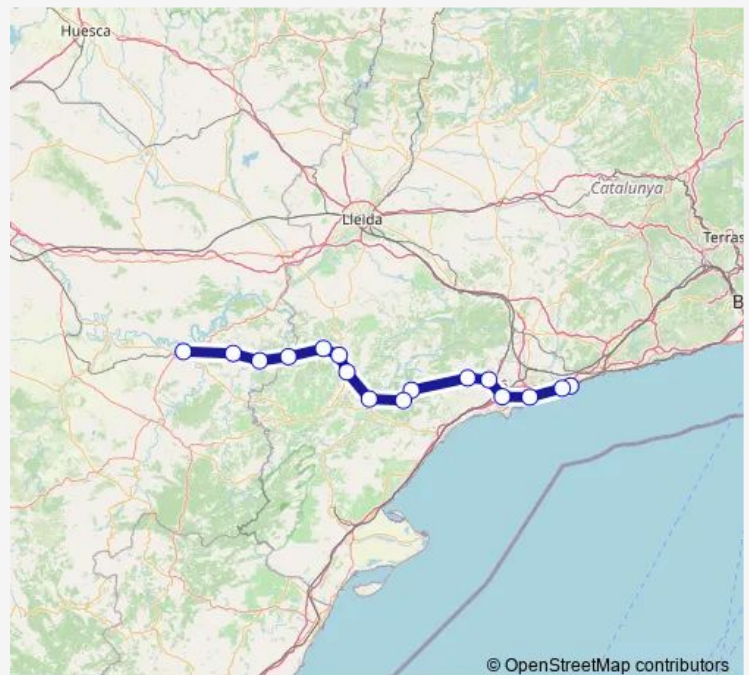

Estación de tren Reus

Estación de tren Les Borges del Camp

Estación de tren Marca-Falset

Estación de tren Capcanes

Estación de tren Mora La Nova

Estación de tren Asco

Estación de tren Flix

Estación de tren Riba-Roja Debre

Estación de tren Faio-La Pobla de Massaluca (fayon)

Estación de tren Nonaspe

Estación de tren Fabara

Estación de tren Caspe

Route schedule

Estación de tren Torredembarra — Estación de tren Caspe

Monday 18:38

Tuesday 18:38

Wednesday 18:38

Thursday 18:38

Friday 18:38

Saturday 18:38

Sunday 18:38

Route info

Direction: Estación de tren Torredembarra

Stops: 16

Trip Duration: 3 hour 13 min

© OpenStreetMap contributors

Direction

Estación de tren Caspe — Estación de tren Torredembarra

16 stops

[Open route schedule](#)

Estación de tren Caspe