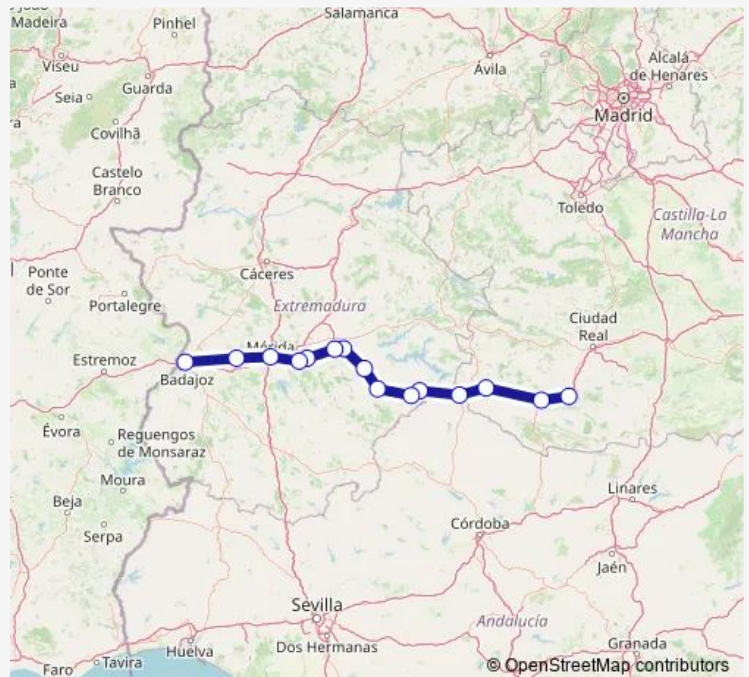

Estación de tren Cabeza de Buey

Estación de tren Almorchon

Estación de tren Castuera

Estación de tren Campanario

Estación de tren Villanueva de La Serena

Estación de tren Don Benito

Estación de tren Valdetorres

Wednesday 12:00

Thursday 12:00

Friday 12:00

Saturday 12:00

Sunday 12:00

Route info

Direction: Estación de tren Puertollano

Stops: 15

Trip Duration: 4 hour 5 min

Direction

Estación de tren Badajoz — Estación de tren Puertollano

18 stops

[Open route schedule](#)

Estación de tren Badajoz

Estación de tren Guadiana del Caudillo

Estación de tren Montijo-El Molino

Estación de tren Montijo

Estación de tren Garrovilla-Las Vegas

Estación de tren Merida

Estación de tren Guarenya

Estación de tren Valdetorres

Estación de tren Don Benito

Estación de tren Villanueva de La Serena