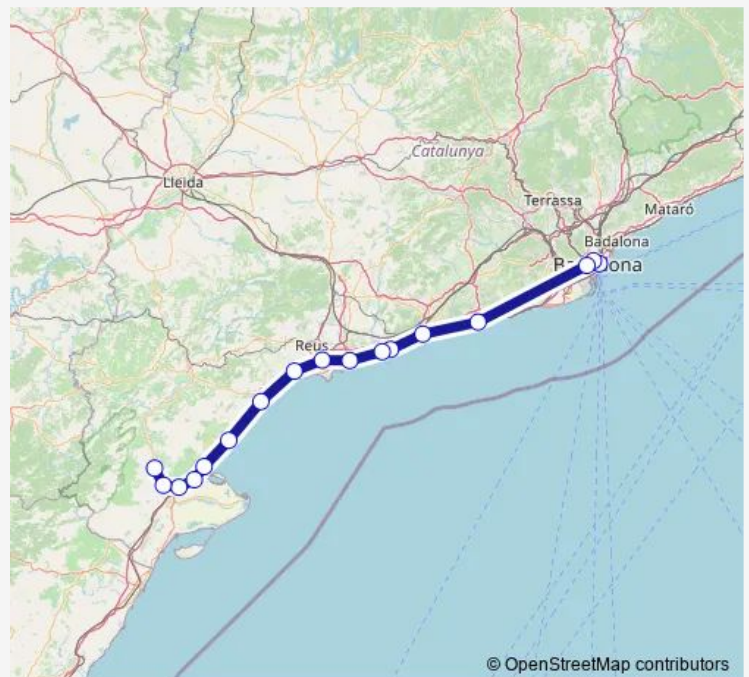

**Direction**

Estación de tren Tortosa — Estación de tren Barcelona-Estació de França

14 stops

[Open route schedule](#)

Estación de tren Tortosa

Estación de tren Camp-Redo

Estación de tren Laldea-Amposta-Tortosa

Estación de tren Camarles-Deltebre

Estación de tren Lampolla-El Perello-Deltebre

Estación de tren Lametlla de Mar

Estación de tren L'Hospitalet DE L'Infant

Estación de tren Cambrils

Estación de tren Vila-Seca

Estación de tren Tarragona

Estación de tren Sant Vicenc de Calders

Estación de tren Barcelona-Sants

Estación de tren Barcelona-Passeig de Gracia

Estación de tren Barcelona-Estació de França

Route schedule

Estación de tren Tortosa — Estación de tren Barcelona-Estació de França

Monday	05:05-09:05
Tuesday	05:05-09:05
Wednesday	05:05-09:05
Thursday	05:05-09:05
Friday	05:05-09:05
Saturday	05:05-09:05
Sunday	05:05-09:05

Route info

Direction: Estación de tren Tortosa

Stops: 14

Trip Duration: 3 hour 20 min