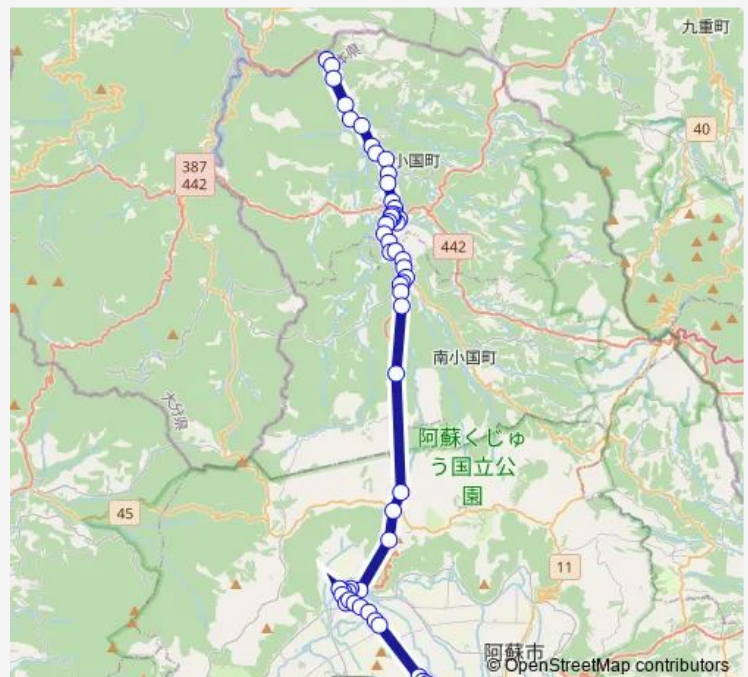

Bus 7 : 杖立→ステーション ~ 唐笠松→阿蘇駅前

[Go to website](#)

Direction

杖立 — 阿蘇駅前

54 stops

[Open route schedule](#)

杖立
小畑
白岩 (小国)
椿の堂
築瀬
池の鶴
下城 (阿蘇)
もみ木橋
山下 (小国)
切原
はん田
小国産交前
柏田住宅前
上広瀬
小国町役場前
小国中央
おぐに老人保健施設前
けやき広場前
ゆうステーション
けやき広場前
倉原

Route schedule

杖立 — 阿蘇駅前

Monday	06:25-16:13
Tuesday	06:25-16:13
Wednesday	06:25-16:13
Thursday	06:25-16:13
Friday	06:25-16:13
Saturday	07:12-08:40
Sunday	07:12-08:40

Route info

Direction: 杖立

Stops: 54

Trip Duration: 1 hour 23 min

■ 7 : 杖立→ステーション ~ 唐笠松→阿蘇駅前

小国高校前

田迎（小国）

小国郷農協前

関田

めぐり淵

下矢津田

矢津田

南小国役場前

市原

市原本町

温泉館きよら前

馬場（南小国）

唐笠松

茗ヶ原入口

大観峰入口