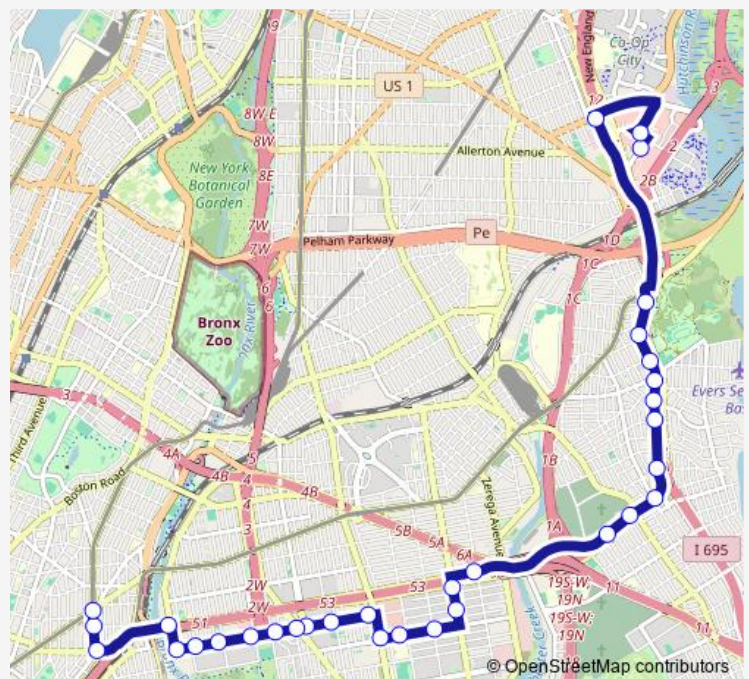

Bruckner Blvd/Zerega Av

Bruckner Blvd/Saint Josephs Way

Bruckner Blvd/Huntington Av

Route schedule

Southern Blvd/Westchester Av — Westchester AV/Bruckner Blvd

Monday 05:20-22:11

Tuesday 05:20-22:11

Wednesday 05:20-22:11

Thursday 05:20-22:11

Friday 05:20-22:11

Saturday —

Sunday —

Route info

Direction: Southern Blvd/Westchester Av

Stops: 28

Trip Duration: 0 hour 36 min

Bx5 — Pelham Bay - Gladstone Sq

Bruckner Blvd/East Tremont Av

Bruckner Blvd/Logan Av

Bruckner Blvd/Kearney Av

Macdonough PL/Country Club Rd

Bruckner Blvd/Middletown Rd

Bruckner Blvd/Buhre Av

Westchester AV/Bruckner Blvd

Direction

Parking Ramp/Access Rd — Southern Blvd/Westchester Av

32 stops

[Open route schedule](#)

Parking Ramp/Access Rd

BAY Plaza Blvd/CO-OP City Blvd

Edson AV/Bartow Av

Bruckner Blvd/Wilkinson Av