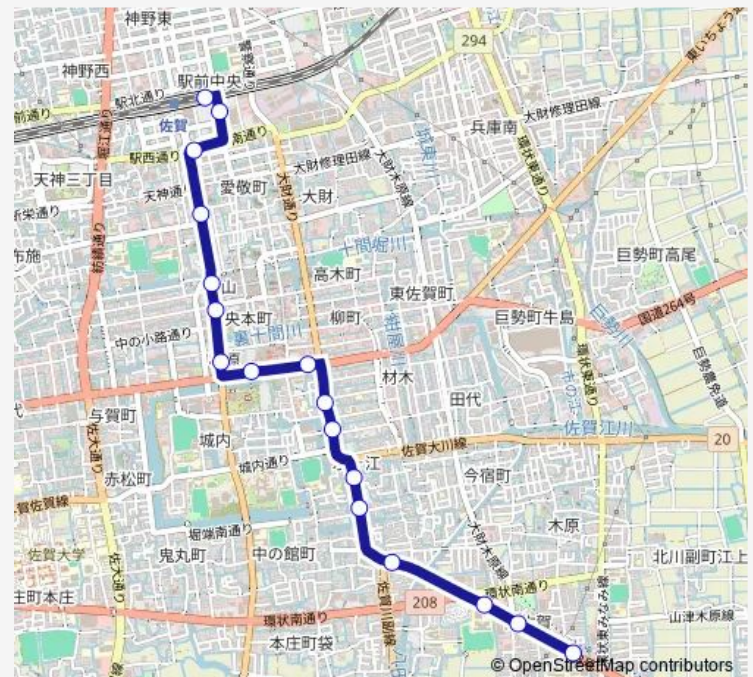

Bus 佐賀東高校線

[Go to website](#)

Direction

佐賀駅バスセンター 3番のりば — 東高校前(2)

17 stops

[Open route schedule](#)

佐賀駅バスセンター 3番のりば

市役所前(1)

大隈重信記念館入口(1)

竜校前(2)

横小路(1)

大崎(1)

自動車学校前(2)

南佐賀(2)

東高校前(2)

Route schedule

佐賀駅バスセンター 3番のりば — 東高校前(2)

Monday 08:03

Tuesday 08:03

Wednesday 08:03

Thursday 08:03

Friday 08:03

Saturday —

Sunday —

Route info

Direction: 佐賀駅バスセンター 3番のりば

Stops: 17

Trip Duration: 0 hour 16 min

■ 佐賀東高校線

BusMaps

佐賀東高校線 Bus time schedules and route maps are available in an offline PDF at busmaps.com. Use the busmaps.com website to see live bus times, train schedule or subway schedule, and step-by-step directions for all public transit in Saga