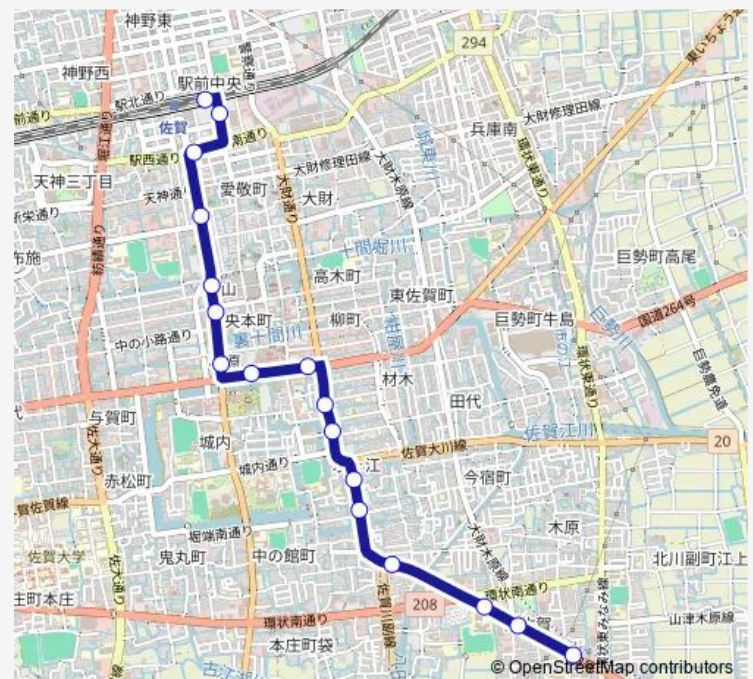

Bus 佐賀東高校線

[Go to website](#)

Direction

佐賀駅バスセンター 3番のりば — 東高校前(2)

17 stops

[Open route schedule](#)

佐賀駅バスセンター 3番のりば

市役所前(1)

大隈重信記念館入口(1)

竜校前(2)

横小路(1)

大崎(1)

自動車学校前(2)

南佐賀(2)

東高校前(2)

Route schedule

佐賀駅バスセンター 3番のりば — 東高校前(2)

Monday 08:03

Tuesday 08:03

Wednesday 08:03

Thursday 08:03

Friday 08:03

Saturday —

Sunday —

Route info

Direction: 佐賀駅バスセンター 3番のりば

Stops: 17

Trip Duration: 0 hour 16 min

■ 佐賀東高校線

佐賀東高校線 Bus time schedules and route maps are available in an offline PDF at busmaps.com. Use the busmaps.com website to see live bus times, train schedule or subway schedule, and step-by-step directions for all public transit in Saga