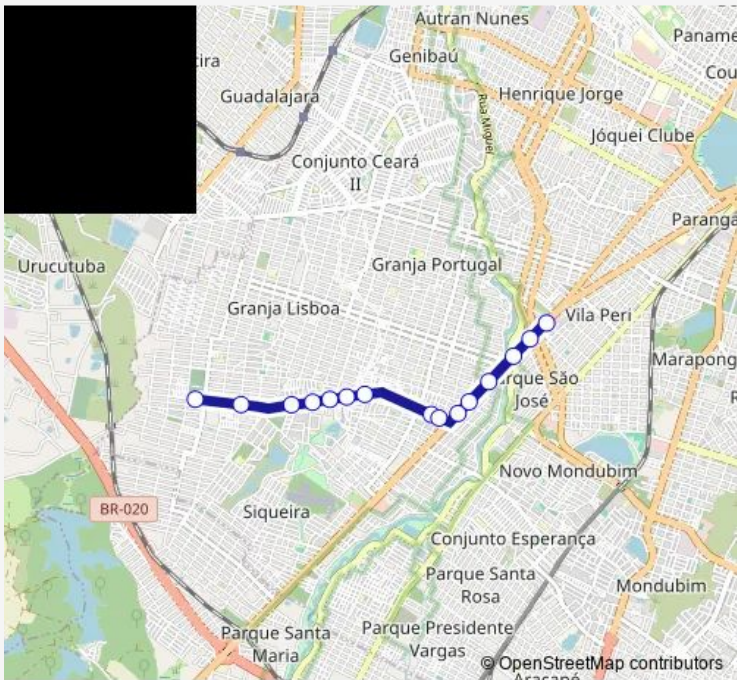

Bus 386-Planalto Granja Lisboa Planalto Granja Lisboa

[Go to website](#)

Direction
 Praça Terminal Siqueira, Sn — RUA Urucutuba, 1969
 23 stops
[Open route schedule](#)

- Praça Terminal Siqueira, Sn
- Avenida GAL Osorio DE Paiva, 3434
- Avenida GAL Osorio DE Paiva, 3632
- Avenida GAL Osorio DE Paiva, 4366
- Avenida GAL Osorio DE Paiva, 4467
- Avenida GAL Osorio DE Paiva, 4675
- RUA SÃO Francisco/PQ Santo Amaro, 204
- RUA SÃO Francisco/PQ Santo Amaro, 453
- RUA SÃO Francisco/PQ Santo Amaro, 747
- RUA Estrada DA Urucutuba, 1234
- RUA Urucutuba, 1599
- RUA Estrada DA Urucutuba, 1565
- Estrada DA Urucutuba, 1758
- Estrada DA Urucutuba, 1966
- RUA Estrada DA Urucutuba, 2181
- Estrada DA Urucutuba, Sn
- RUA Urucutuba, 2477
- RUA Urucutuba, 2501
- RUA Urucutuba, 3050
- RUA Urucutuba, 3050
- RUA Urucutuba, 1991

Route schedule
 Praça Terminal Siqueira, Sn — RUA Urucutuba, 1969

Monday	05:04-23:12
Tuesday	05:04-23:12
Wednesday	05:04-23:12
Thursday	05:04-23:12
Friday	05:04-23:12
Saturday	04:40-23:10
Sunday	05:04-23:10

Route info
 Direction: Praça Terminal Siqueira, Sn
 Stops: 23
 Trip Duration: 0 hour 24 min

386-Planalto Granja Lisboa — Planalto Granja Lisboa **BusMaps**

RUA Jardim DO Eden, 1120

RUA Urucutuba, 1969

Direction

Avenida GAL Osorio DE Paiva, 3477

Praça Terminal Siqueira, Sn

Route schedule

RUA Urucutuba, 1969 — Praça Terminal Siqueira, Sn

Monday 04:40-22:48

Tuesday 04:40-22:48

Wednesday 04:40-22:48

Thursday 04:40-22:48