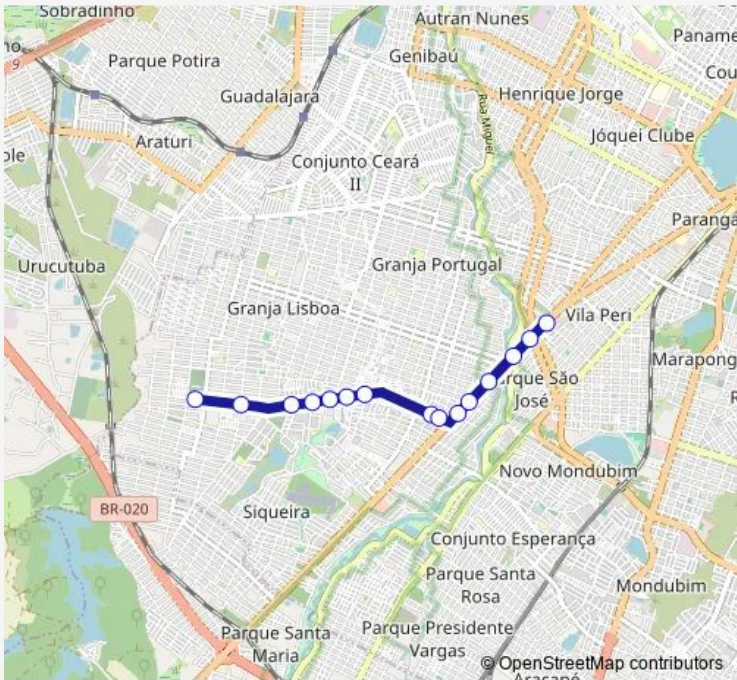

Route schedule
Praça Terminal Siqueira, Sn — RUA Urucutuba, 1969

Monday	05:04-23:12
Tuesday	05:04-23:12
Wednesday	05:04-23:12
Thursday	05:04-23:12
Friday	05:04-23:12
Saturday	04:40-23:10
Sunday	05:04-23:10

Route info

Direction: Praça Terminal Siqueira, Sn

Stops: 23

Trip Duration: 0 hour 24 min

386-Planalto Granja Lisboa — Planalto Granja Lisboa **BusMaps**

RUA Jardim DO Eden, 1120

RUA Urucutuba, 1969

Direction

RUA Urucutuba, 1969 — Praça Terminal Siqueira, Sn

15 stops

[Open route schedule](#)

RUA Urucutuba, 1969

RUA Urucutuba, 2458

RUA Estrada DA Urucutuba, 2191

Estrada DA Urucutuba, 1956

Estrada DA Urucutuba, 1795

Avenida GAL Osorio DE Paiva, 3477

Praça Terminal Siqueira, Sn

Route schedule

RUA Urucutuba, 1969 — Praça Terminal Siqueira, Sn

Monday 04:40-22:48

Tuesday 04:40-22:48

Wednesday 04:40-22:48

Thursday 04:40-22:48