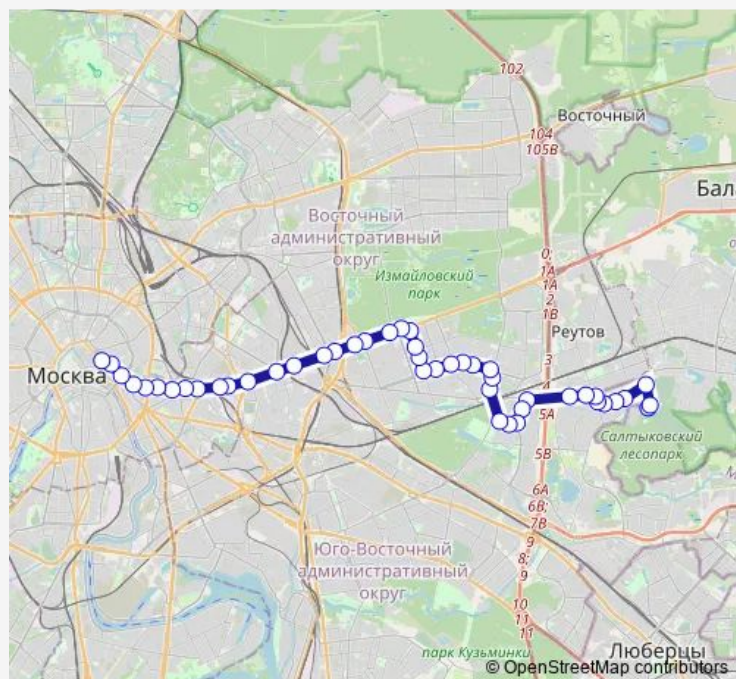

Реутовская улица

Улица Старый Гай, 1

Поликлиника

Улица Старый Гай

Улица Юности

МЦД Новогиреево

Перовский музей

Метро «Новогиреево»

Зелёный проспект, 65

Мартеновская улица

Новогиреевская улица, 37

Route schedule

Новокосино — Метро «Китай-город»

Monday 03:23-04:53

Tuesday —

Wednesday —

Thursday —

Friday —

Saturday 23:53-02:53⁺¹

Sunday 03:23-02:53⁺¹

Route info

Direction: Новокосино

Stops: 46

Trip Duration: 0 hour 57 min

■ н4 — Новокосино - Метро «Китай-город»

BusMaps

Перово Поле

Метро «Перово»

Поликлиника № 69

Улица Metallургов

Гомеопатический центр

Кинотеатр «Слава»