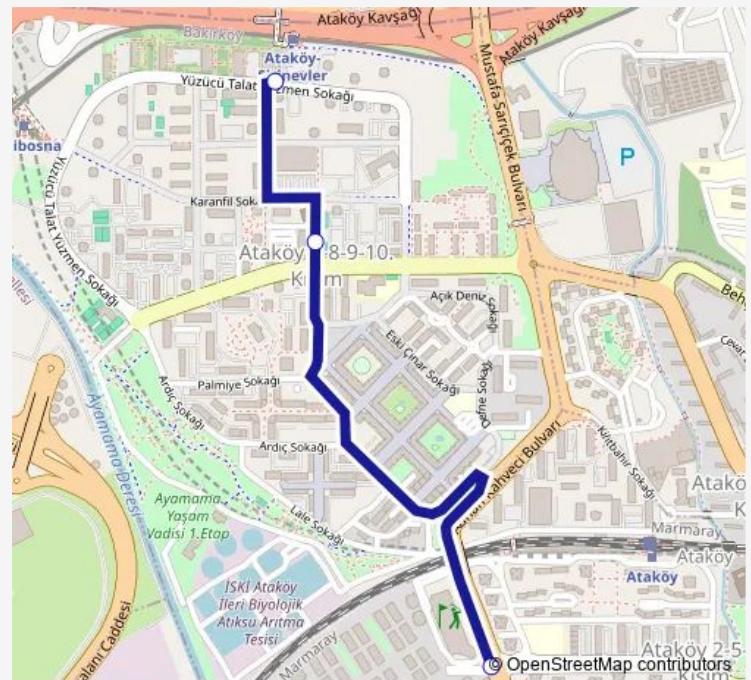

# Bus ATAKÖY-ŞİRİNEVLER METRO-ATAKÖY PLUS AVM RING Bakirköy - Ataköy

[Go to website](#)**Direction**

Ataköy — Adnan Kahveci Bulvarı

3 stops

[Open route schedule](#)

Ataköy

Minibüs Durağı

Adnan Kahveci Bulvarı

## Route schedule

Ataköy — Adnan Kahveci Bulvarı

Monday	07:15
Tuesday	07:15
Wednesday	07:15
Thursday	07:15
Friday	07:15
Saturday	07:15
Sunday	07:15

## Route info

Direction: Ataköy

Stops: 3

Trip Duration: 0 hour 4 min

■ ATAKÖY-ŞİRİNEVLER METRO-ATAKÖY PLUS AVM  
RING — Bakirköy - Ataköy

**BusMaps**

## Direction

Adnan Kahveci Bulvarı — Ataköy

4 stops

[Open route schedule](#)

Adnan Kahveci Bulvarı

Minibüs Durağı

Minibüs Durağı

Ataköy