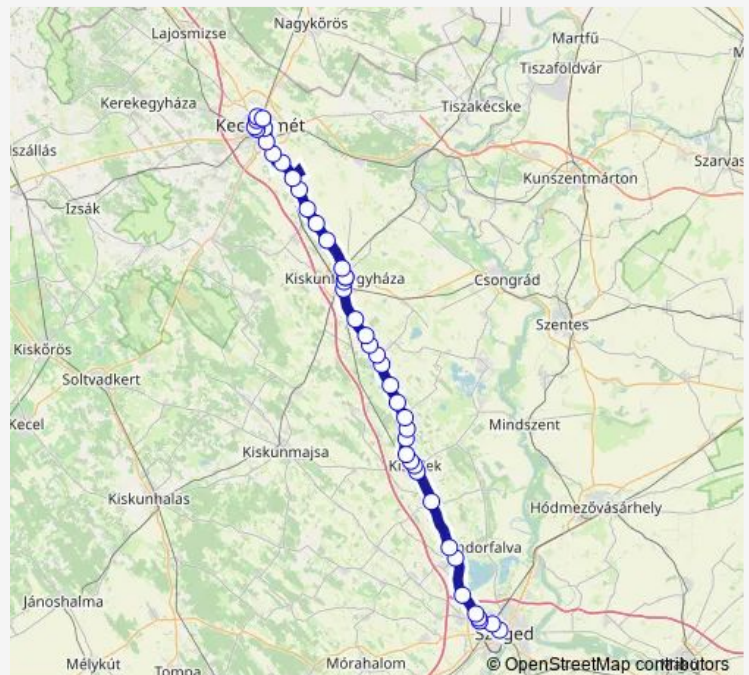

### Route info

Direction: Kiskunfélegyháza, autóbusz-állomás

Stops: 38

Trip Duration: 1 hour 20 min

5075 — Szeged - Kistelek - Kiskunfélegyháza - Kecskemét

Balástya, 148-as kilométerkő

Balástya, 150-es kilométerkő