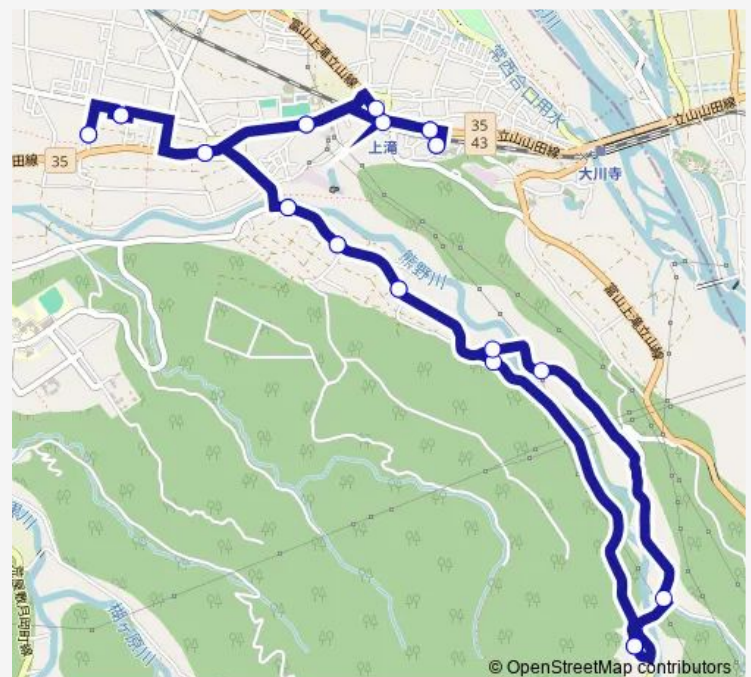

Saturday 16:15

Sunday —

Route info

Direction: 老人センター前

Stops: 26

Trip Duration: 0 hour 39 min

大山会館前

上滝駅前

花崎

おおやま病院前

老人センター前

Direction

大山会館前 — 老人センター前

23 stops

[Open route schedule](#)

大山会館前

Monday 07:47-09:32

Tuesday 07:47-09:32

Wednesday 07:47-09:32

Thursday 07:47-09:32

Friday 07:47-09:32

Saturday 07:47

Sunday —

Route info