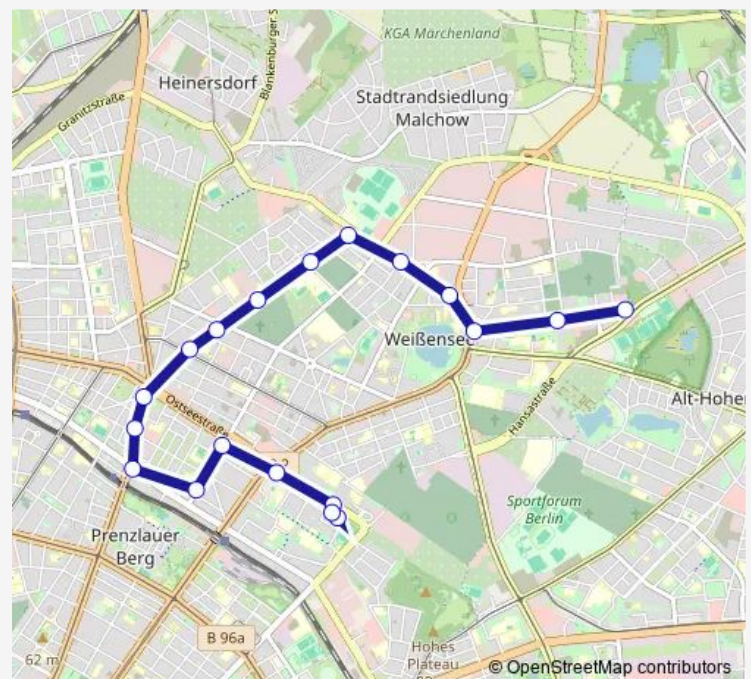

Schieritzstr.

Rietzestr.

S Prenzlauer Allee

Erich-Weinert-Str.

Prenzlauer Allee/Ostseestr.

Caligariplatz

Gustav-Adolf-Str./Langhansstr.

Hamburger Platz

Herbert-Bayer-Str.

Günter-Litfin-Str.

Rennbahnstr./Gustav-Adolf-Str.

Pasedagplatz

Rathaus Weißensee

Neumagener Str.

Piesporter Str.

Piesporter Str.

### Route schedule

Michelangelostr. — Piesporter Str.

Monday 09:53-19:40

Tuesday 09:53-19:40

Wednesday 09:53-19:40

Thursday 09:53-19:40

Friday 09:53-19:40

Saturday —

### Route info

Direction: Michelangelostr.

Stops: 20

Trip Duration: 0 hour 22 min

156

BusMaps