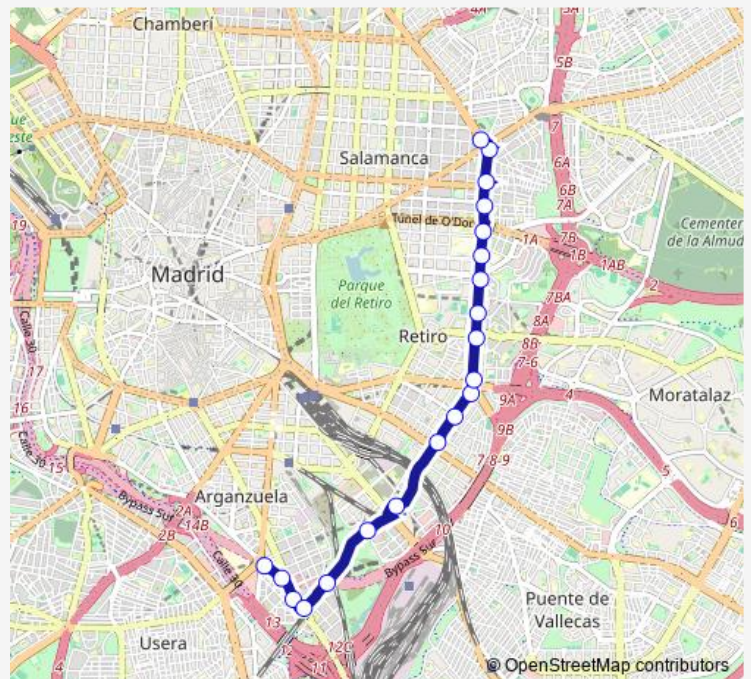

Bus 156 Plaza de Manuel Becerra - Plaza de Legazpi

[Go to website](#)

Direction

Legazpi - Paseo Del Molino — Manuel Becerra

20 stops

[Open route schedule](#)

Legazpi - Paseo Del Molino

Plaza De Italia

Manuel Becerra

Manuel Becerra

Route schedule

Legazpi - Paseo Del Molino — Manuel Becerra

Monday 05:30-23:05

Tuesday 05:30-23:05

Wednesday 05:30-23:05

Thursday 05:30-23:05

Friday 05:30-23:05

Saturday 05:30-23:05

Sunday 07:00-23:05

Route info

Direction: Legazpi - Paseo Del Molino

Stops: 20

Trip Duration: 0 hour 32 min

156 — Plaza de Manuel Becerra - Plaza de Legazpi

Direction

Manuel Becerra — Legazpi - Paseo Del Molino

21 stops

[Open route schedule](#)

Manuel Becerra

Manuel Becerra

Doctor Esquerdo - Goya

O'donnell