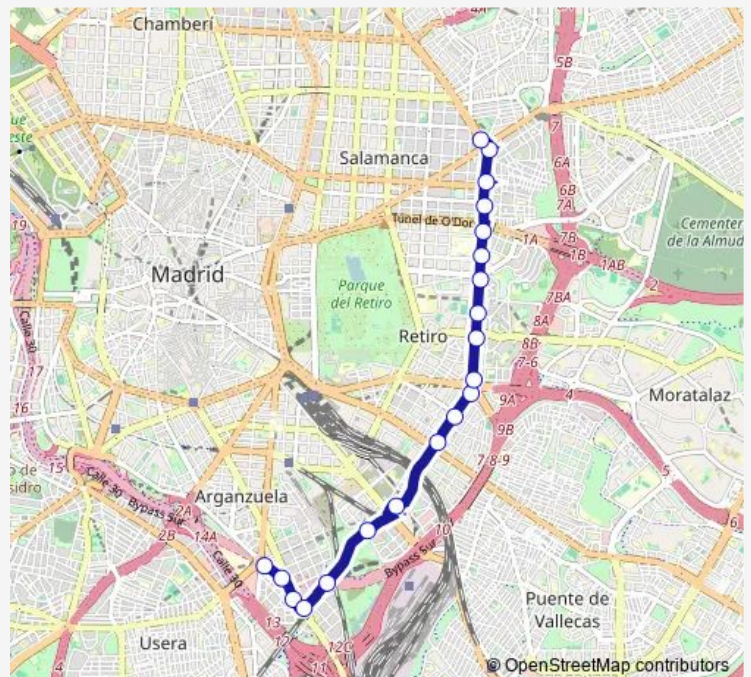

Bus 156 Plaza de Manuel Becerra - Plaza de Legazpi

[Go to website](#)

Direction

Manuel Becerra — Legazpi

21 stops

[Open route schedule](#)

Manuel Becerra

Manuel Becerra

Plaza De Italia

Legazpi

Legazpi

Route schedule

Manuel Becerra — Legazpi

Monday 06:00-23:30

Tuesday 06:00-23:30

Wednesday 06:00-23:30

Thursday 06:00-23:30

Friday 06:00-23:30

Saturday 06:00-23:30

Sunday 07:30-23:30

Route info

Direction: Manuel Becerra

Stops: 21

Trip Duration: 0 hour 35 min

156 — Plaza de Manuel Becerra - Plaza de Legazpi

Direction

Legazpi — Manuel Becerra

20 stops

[Open route schedule](#)

Legazpi

Plaza De Italia

Bronce