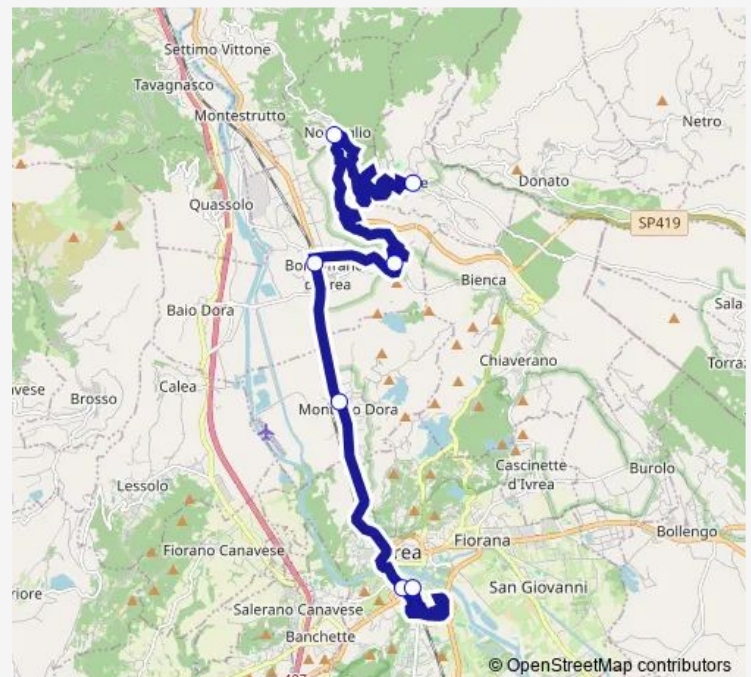

Bio'

Borgofranco D'Ivrea - Stazione Ferroviaria - SS 26

Montalto Dora

Ivrea - Stazione Ferroviaria

Ivrea - Movicentro

Route schedule

Andrate - VIA Marconi - Capolinea Gtt — Ivrea - Movicentro

Monday 07:10-18:00

Tuesday 07:10-18:00

Wednesday 07:10-18:00

Thursday 07:10-18:00

Friday 07:10-18:00

Saturday 07:10-15:10

Sunday —

Route info

Direction: Andrate - VIA Marconi - Capolinea Gtt

Stops: 7

Trip Duration: 0 hour 42 min

156 — Andrate-Ivrea

Direction

Ivrea - Stazione Ferroviaria — Bienca

6 stops

[Open route schedule](#)

Ivrea - Stazione Ferroviaria

Route info

Direction: Ivrea - Stazione Ferroviaria

Stops: 6

Trip Duration: 0 hour 25 min

Direction

Andrate - VIA Marconi - Capolinea Gtt — Scarmagno - Stabilimento Olivetti

11 stops

[Open route schedule](#)