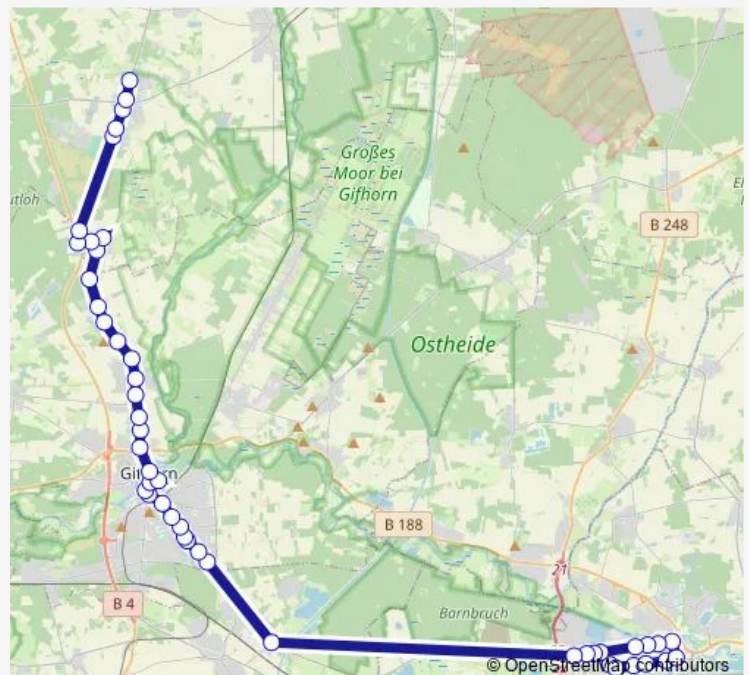

Gifhorn Wittkopsweg

Gifhorn Am Wittkopsberg

Gifhorn Fischerweg

Gifhorn Randweg

Gifhorn Walkeweg

Gifhorn Am Luckmoor

Gifhorn Heidesee

Neubokel Ortsmitte

### Route schedule

Gifhorn Steinweg — Neubokel Ortsmitte

Monday	—
Tuesday	—
Wednesday	—
Thursday	—
Friday	—
Saturday	14:59
Sunday	—

### Route info

Direction: Gifhorn Steinweg

Stops: 12

Trip Duration: 0 hour 17 min

## Direction

Wolfsburg VW Tor West/Halle 103 — Wesendorf(Niedersachs) Blumenstraße

47 stops

[Open route schedule](#)

Wolfsburg VW Tor West/Halle 103

Wolfsburg VW Eingang 73

Wolfsburg VW Eingang 63

Wolfsburg VW Eingang 56