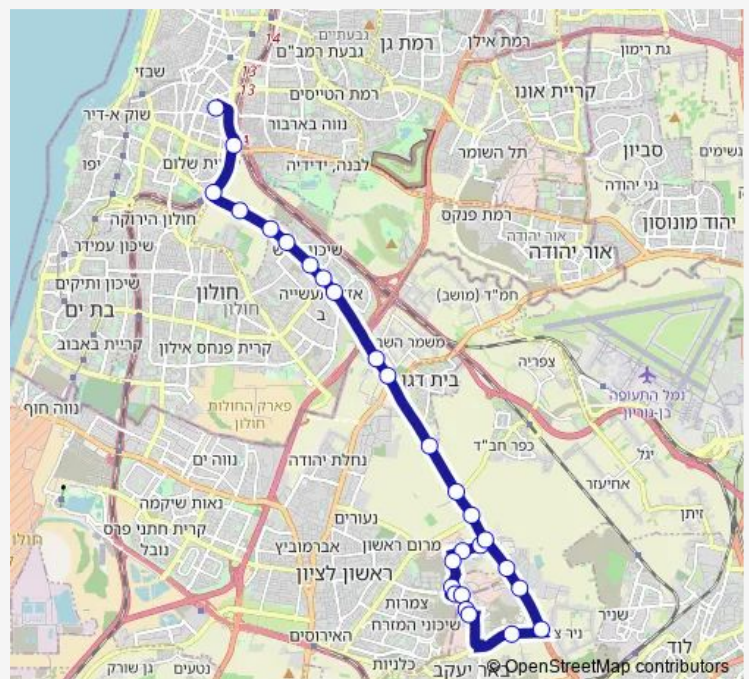

שוק סיטונאי

תעשיון צריפין

צומת צריפין לצפון

כביש 44/דרך חיים הרצוג

צומת חב"ד

טריגוסין/כביש 44

צומת בית דגן

דרך השבעה/צבי זעירא

Thursday 15:45-17:45

Friday —

Saturday —

Sunday 15:45-17:45

Route info

Direction: קניון אסף/44

Stops: 27

Trip Duration: 0 hour 30 min

156 — קניון אסף/44-ראשון לציון <-> ת.מרכזית תל אביב קומה 6/הורדה-תל אביב יפו-20

BusMaps

דרך השבעה/המכתש

אזור/דרך השבעה

בית ספר מקווה ישראל/כביש 44

צומת חולון/דרך השיריון

חיל השריון/קיבוץ גלויות

ת.מרכזית תל אביב קומה 6/הורדה