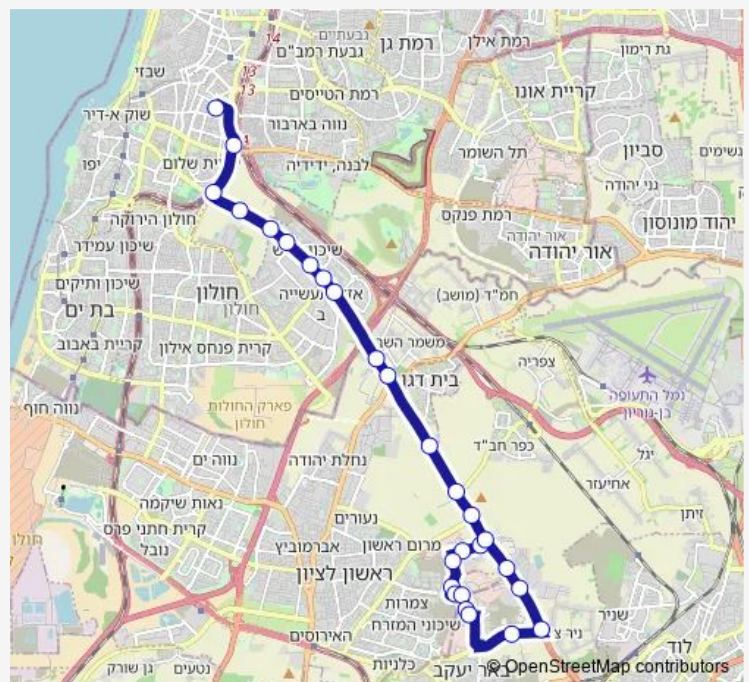

צומת צריפין לצפון

כביש 44/דרך חיים הרצוג

צומת חב"ד

טריגוסין/כביש 44

צומת בית דגן

דרך השבעה/צבי זעירא

דרך השבעה/קפלן

דרך השבעה/המלאכה

דרך השבעה/הרצל

### Route schedule

קניון אסף/44 — ת.מרכזית תל אביב קומה 6/הורדה

Monday 15:45-17:45

Tuesday 15:45-17:45

Wednesday 15:45-17:45

Thursday 15:45-17:45

Friday —

Saturday —

### Route info

Direction: קניון אסף/44

Stops: 27

Trip Duration: 0 hour 30 min

156 — קניון אסף/44-ראשון לציון <-> ת.מרכזית תל אביב קומה 6/הורדה-תל אביב יפו-20

BusMaps

דרך השבעה/המכתש

אזור/דרך השבעה