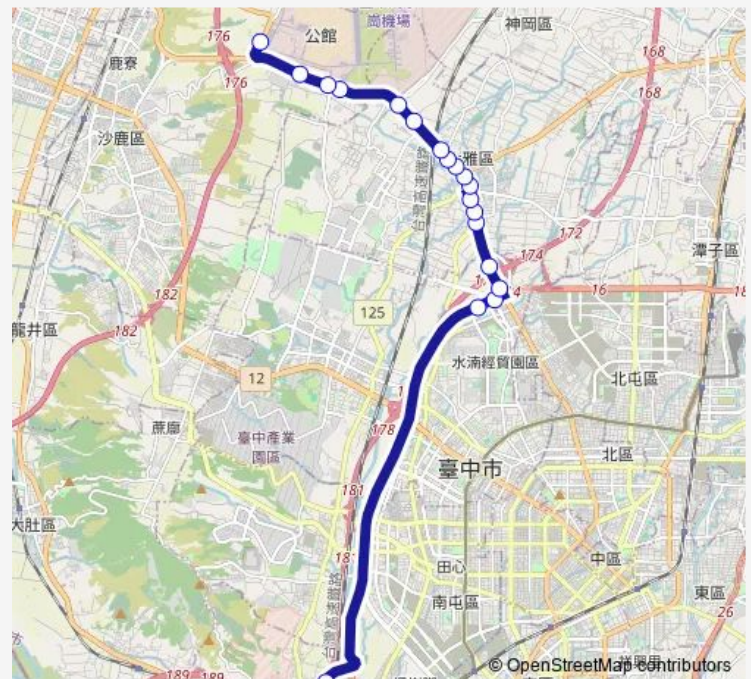

Tc_大明國小(中清路)

Tc_秀山里

Tc_六寶里

Tc_六張犁

Tc_中清清泉路口

Tc_清泉里

Tc_公明里

Tc_臺中國際機場

Route schedule

Tc_高鐵臺中站(第17月台) — Tc_臺中國際機場

Monday 05:30-22:05

Tuesday 05:30-22:05

Wednesday 05:30-22:05

Thursday 05:30-22:05

Friday 05:30-22:05

Saturday 05:30-22:05

Sunday 05:30-22:05

Route info

Direction: Tc_高鐵臺中站(第17月台)

Stops: 20

Trip Duration: 0 hour 38 min

156 — 156_臺中國際機場_高鐵臺中站

Direction

Tc_臺中國際機場 — Tc_高鐵臺中站(第17月台)

20 stops

[Open route schedule](#)

Tc_臺中國際機場

Tc_公明里

Tc_清泉里

Tc_中清清泉路口

Tc_六張犁

Tc_六寶里