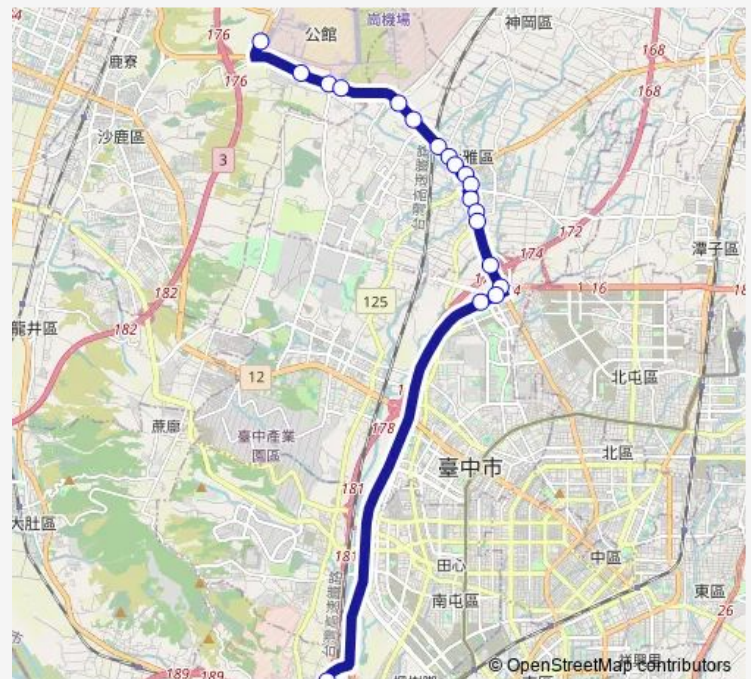

Tc_大明國小(中清路)

Tc_秀山里

Tc_六寶里

Tc_六張犁

Tc_中清清泉路口

Tc_清泉里

Tc_公明里

Tc_臺中國際機場

Route schedule

Tc_高鐵臺中站(第17月台) — Tc_臺中國際機場

Monday 05:30-22:05

Tuesday 05:30-22:05

Wednesday 05:30-22:05

Thursday 05:30-22:05

Friday 05:30-22:05

Saturday 05:30-22:05

Sunday 05:30-22:05

Route info

Direction: Tc_高鐵臺中站(第17月台)

Stops: 20

Trip Duration: 0 hour 38 min

156 — 156_臺中國際機場_高鐵臺中站

Direction

Tc_臺中國際機場 — Tc_高鐵臺中站(第17月台)

20 stops

[Open route schedule](#)

Tc_臺中國際機場

Tc_公明里

Tc_清泉里

Tc_中清清泉路口

Tc_六張犁

Tc_六寶里