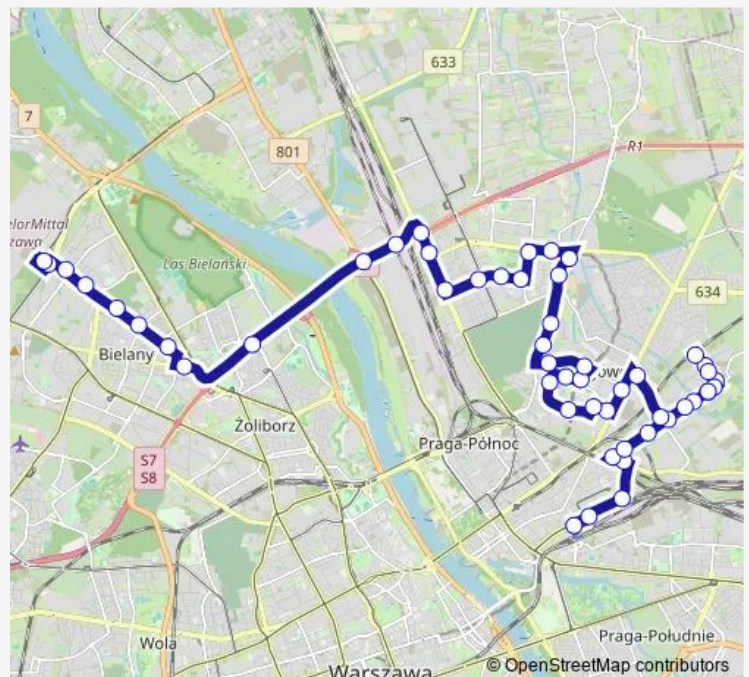

Szpital Bródnowski

Metro Kondratowicza

Metro Kondratowicza

Route schedule

Metro Młociny — Metro Trocka

Monday 21:50-23:20

Tuesday 21:50-23:20

Wednesday 21:50-23:20

Thursday 21:50-23:20

Friday 21:50-23:20

Saturday 21:50-23:20

Sunday 21:50-23:20

Route info

Direction: Metro Młociny

Stops: 26

Trip Duration: 0 hour 36 min

156 — Dw. Wschodni (Kijowska) – Metro Młociny

Żuromińska

Niwa

Cm. Bródnowski

Gościeradowska

Metro Trocka

Direction

Metro Młociny — Metro Trocka

26 stops

[Open route schedule](#)

Metro Młociny

Metro Młociny

Sokratesa

Metro Wawrzyszew

Metro Wawrzyszew

Oczapowskiego