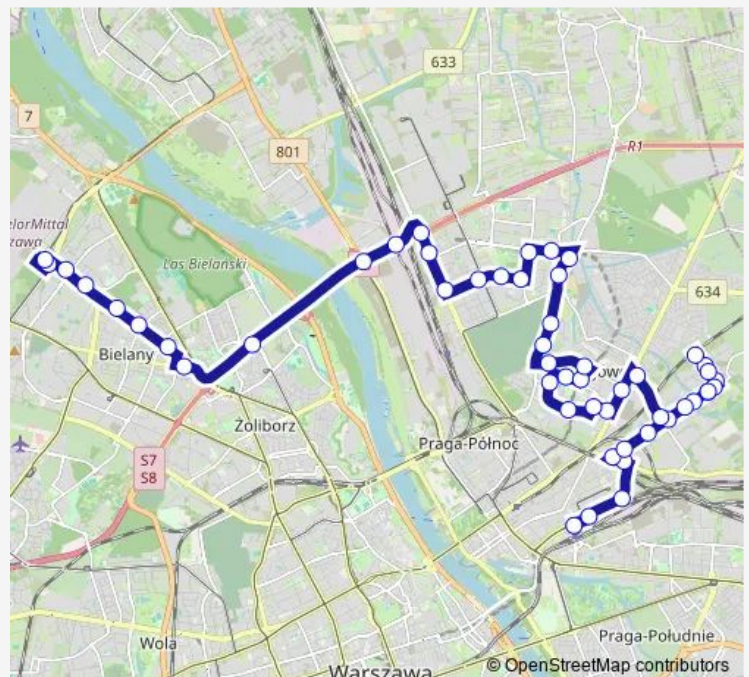

PKP Toruńska 02

Bazylińska 01

Bartnicza 04

Rembielińska 02

Wyszogrodzka 02

Chodecka 02

Szpital Bródnowski 02

Metro Kondratowicza 02

Metro Kondratowicza 05

### Route schedule

Metro Młociny 23 — Metro Trocka 01

Monday 21:50-23:20

Tuesday 21:50-23:20

Wednesday 21:50-23:20

Thursday 21:50-23:20

Friday 21:50-23:20

Saturday 21:50-23:20

### Route info

Direction: Metro Młociny 23

Stops: 26

Trip Duration: 0 hour 36 min

Żuromińska 01

Niwa 01

Cm. Bródnowski 01

Gościeradowska 01