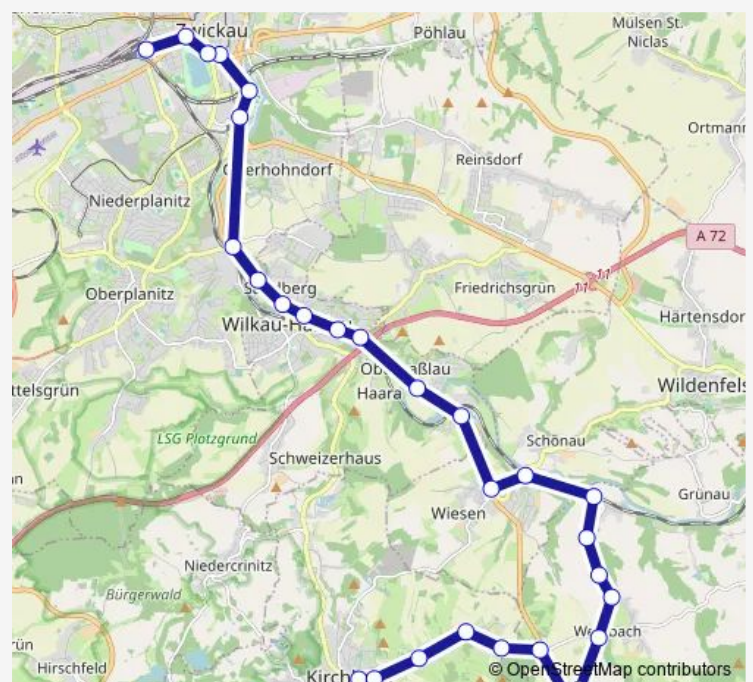

Bus 156

[Go to website](#)

Direction

Burkersdorf, Kreiskrankenhaus Kirchberg —
Wilkau-Haßlau, Stadtzentrum

17 stops

[Open route schedule](#)

Burkersdorf, Kreiskrankenhaus Kirchberg

Weißbach, Kretschanweg

Wiesenburg, Kreuzung

Silberstraße, Gemeindeverwaltung

Silberstraße, Wohnpark

Wilkau-Haßlau, Abzw Vielau

Wilkau-Haßlau, Einm Kirchstr

Wilkau-Haßlau, Schneeberger Str

Wilkau-Haßlau, Stadtzentrum

Route schedule

Route info

Direction: Burkersdorf, Kreiskrankenhaus Kirchberg

Stops: 17

Trip Duration: 0 hour 30 min

Direction

Zwickau, Hauptbahnhof — Kirchberg, Wartehalle

30 stops

[Open route schedule](#)

Zwickau, Hauptbahnhof

Zwickau, Zentralhaltestelle

Zwickau, Amtsgericht

Zwickau, Zentrum

Zwickau, Uhdestr

Zwickau, Steinkohle

Zwickau, Cainsdorfer Brücke

Wilkau-Haßlau, Sandberg