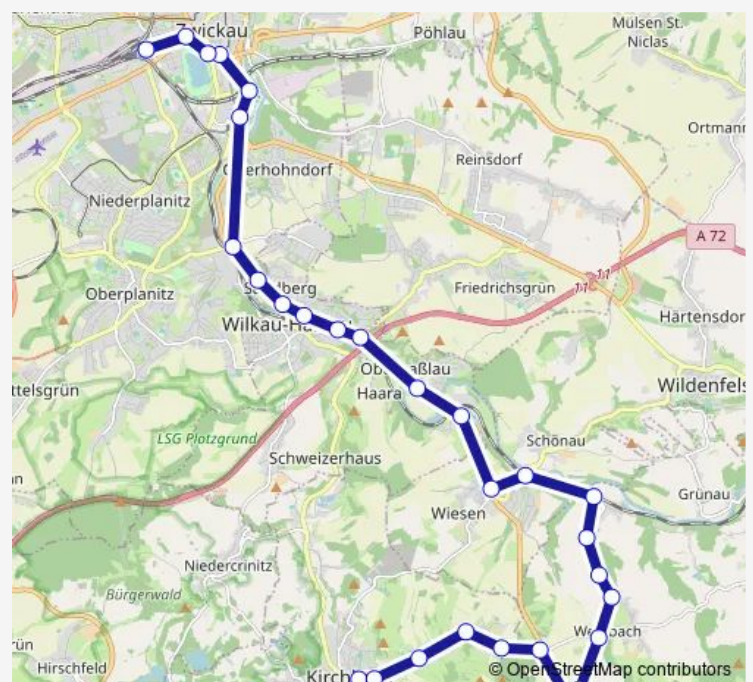

Bus 156

[Go to website](#)

Direction

Burkersdorf, Kreiskrankenhaus Kirchberg —
Wilkau-Haßlau, Stadtzentrum

17 stops

[Open route schedule](#)

Burkersdorf, Kreiskrankenhaus Kirchberg

Weißbach, Kretschanweg

Wiesenburg, Kreuzung

Silberstraße, Gemeindeverwaltung

Silberstraße, Wohnpark

Wilkau-Haßlau, Abzw Vielau

Wilkau-Haßlau, Einm Kirchstr

Wilkau-Haßlau, Schneeberger Str

Wilkau-Haßlau, Stadtzentrum

Route schedule

Route info

Direction: Burkersdorf, Kreiskrankenhaus Kirchberg

Stops: 17

Trip Duration: 0 hour 30 min

156

Direction

Zwickau, Hauptbahnhof — Kirchberg, Wartehalle

30 stops

[Open route schedule](#)

Zwickau, Hauptbahnhof

Zwickau, Zentralhaltestelle

Zwickau, Amtsgericht

Zwickau, Zentrum

Zwickau, Uhdestr

Zwickau, Steinkohle

Zwickau, Cainsdorfer Brücke