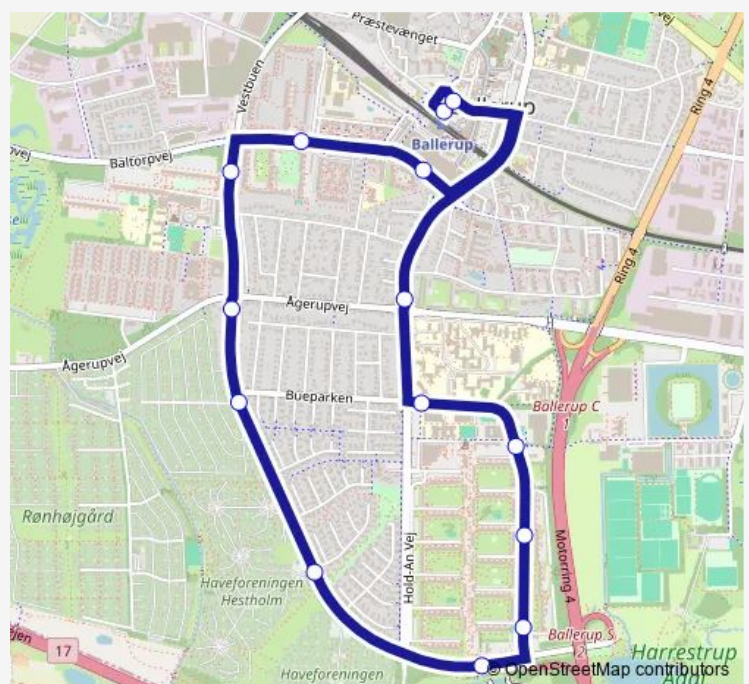

Direction

Ballerup St. (Banegårdspladsen) — Ballerup St. (Banegårdspladsen)

14 stops

[Open route schedule](#)

Ballerup St. (Banegårdspladsen)

Ballerup Centret (Baltorpvej)

Baltoppen (Baltorpvej)

Grantoftecentret (Vestbuen)

Psykiatrisk Center Ballerup (Hold-an Vej)

Ballerup St. (Banegårdspladsen)

Route schedule

Ballerup St. (Banegårdspladsen) — Ballerup St. (Banegårdspladsen)

Monday	06:13-19:53
Tuesday	06:13-19:53
Wednesday	06:13-19:53
Thursday	06:13-19:53
Friday	06:13-19:53
Saturday	07:48-19:48
Sunday	09:08-19:48

Route info

Direction: Ballerup St. (Banegårdspladsen)

Stops: 14

Trip Duration: 0 hour 18 min

Direction

Ballerup St. (Banegårdspladsen) — Ballerup St. (Banegårdspladsen)

15 stops

[Open route schedule](#)

Ballerup St. (Banegårdspladsen)

Lindehaven (Præstevænget)

Nygårdsvej (Præstevænget)

Telegrafvej (Vestbuen)

Grantoftecentret (Vestbuen)

Ågerupvej (Vestbuen)

Bueparken (Vestbuen)

Sommerbuen (Vestbuen)