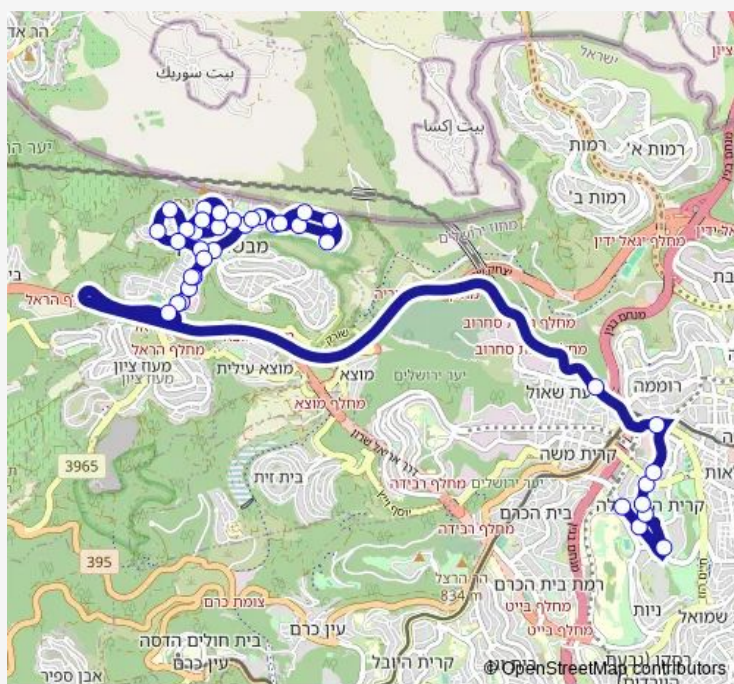

### Route schedule

משד ראש הממשלה/דרך רופין — תחנת משטרה/הראל

Monday	15:10-18:00
Tuesday	15:10-18:00
Wednesday	15:10-18:00
Thursday	15:10-18:00
Friday	—
Saturday	—
Sunday	15:10-18:00

### Route info

Direction: משד ראש הממשלה/דרך רופין

Stops: 35

Trip Duration: 0 hour 33 min

156 — משד ראש הממשלה/דרך רופין-ירושלים->מחלף הראל-מבשרת ציון-11

שד. החושן/אופיר

כרמל/ארבל

כרמל/חרמון

## Route info

Direction: הראל/יסמין

Stops: 35

Trip Duration: 0 hour 34 min

מחלף הראל

מחלף הראל

ויצמן/גבעת שאול

שדרות שז"ר/בנייני האומה