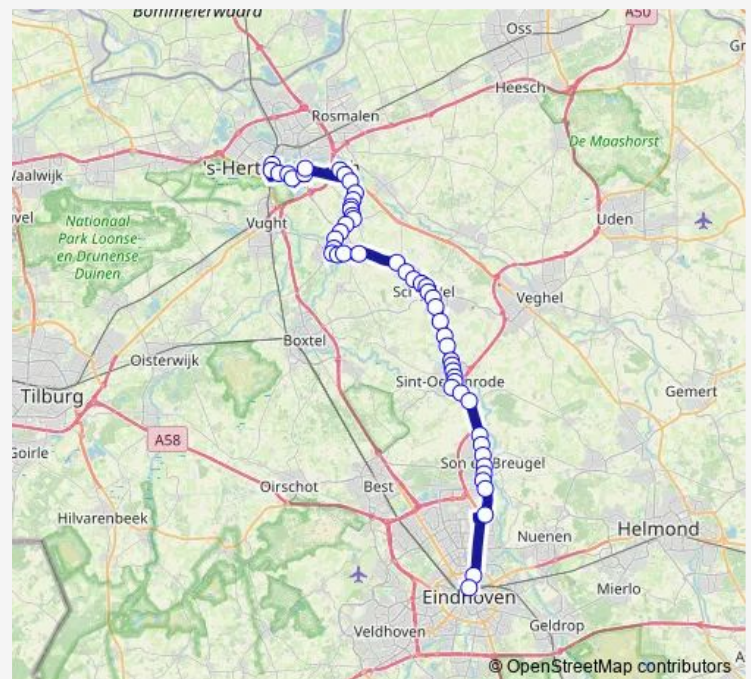

Nijnsel, Kruispunt

Sint Oedenrode, Diependaal

Sint Oedenrode, Hertog Hendrikstraat

Sint Oedenrode, Corridor

Sint Oedenrode, Lindendijk

Sint Oedenrode, Ollandseweg

Sint Oedenrode, Gerbrandystraat

Sint Oedenrode, Dijksteegje

Sint Oedenrode, De Leijerweg

Sint Oedenrode, Schijndelseweg

Schijndel, Scheidingsweg

Route schedule

Eindhoven, Centraal Station — 's-Hertogenbosch, Centraal Station (A)

Monday 07:02

Tuesday 07:02

Wednesday 07:02

Thursday 07:02

Friday 07:02

Saturday —

Sunday —

Route info

Direction: Eindhoven, Centraal Station

Stops: 55

Trip Duration: 1 hour 27 min

156 — 's-Hertogenbosch - Eindhoven

Schijndel, Rooiseweg

Schijndel, Plein 1944

Schijndel, Diepenbrockstraat

Schijndel, Deken Baekersstraat

Schijndel, Kluisstraat

Schijndel, Hoofdstraat

Schijndel, Boschweg