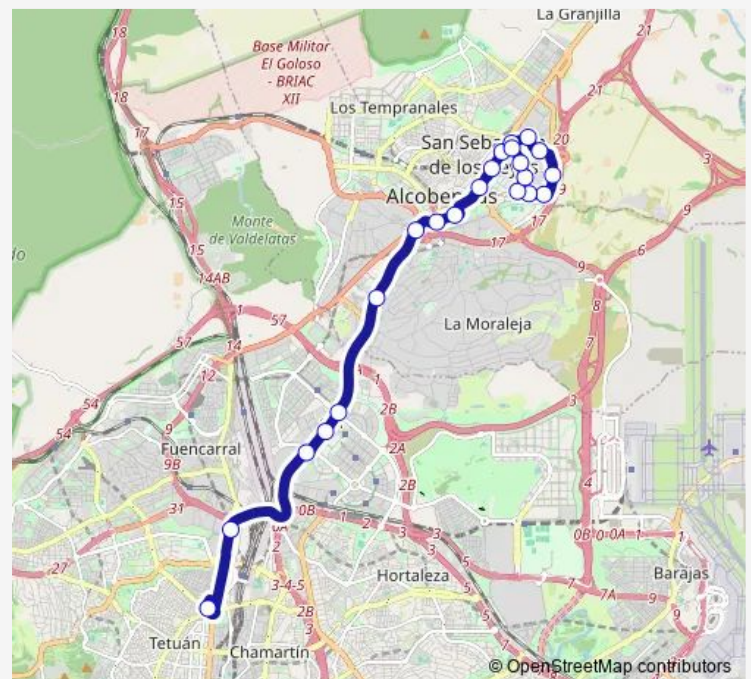

Av.Olímpica-Pabellón Deportivo

Pºeuropa-Cºjuncal

Pºeuropa-María Santos Colmenar

Pºeuropa-Leopoldo Gimeno

Av.Camino DE LO Cortao-Av.Matapiñonera

Av.Camino DE LO Cortao-Av.Fuente Nueva

Av.Fuente Nueva Nº14

Av.Einstein-Megapark

Wednesday 22:00-23:00

Thursday 22:00-23:00

Friday 22:00-23:00

Saturday 22:00-23:00

Sunday 22:00-23:00

Route info

Direction: Intercambiador DE Plaza Castilla

Stops: 22

Trip Duration: 0 hour 30 min

Av.Matapiñonera-Av.Cerro DEL Águila

Av.Matapiñonera-Av.Camino DE LO Cortao

Direction

Av.Camino DE LO Cortao-Av.Matapiñonera — Intercambiador DE Plaza Castilla

26 stops

[Open route schedule](#)

Av.Camino DE LO Cortao-Av.Matapiñonera

Av.Camino DE LO Cortao-Av.Fuente Nueva

Av.Fuente Nueva N°14

Av.Einstein-Megapark

C°juncal-Plaza Norte

C°juncal-Plaza Norte

Av.Matapiñonera-C°juncal

Av.Matapiñonera-Plaza Norte