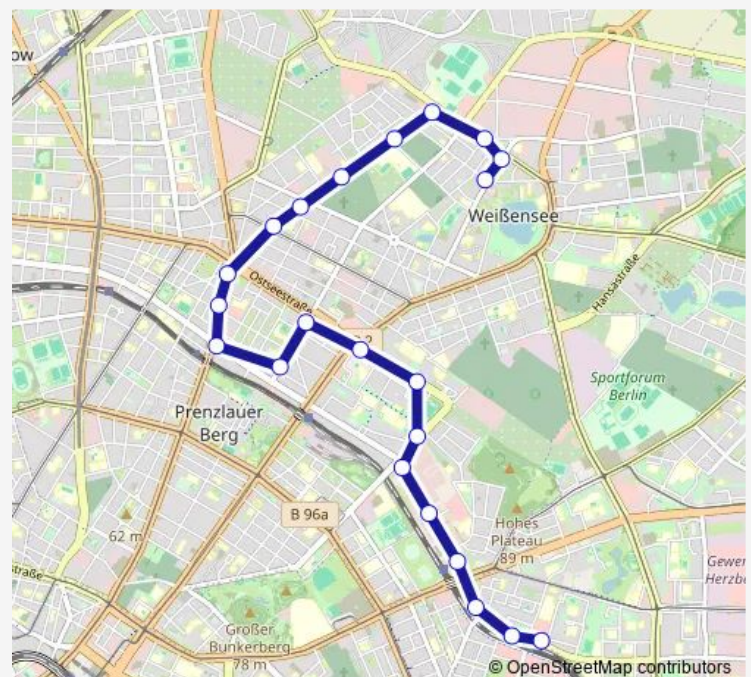

S Prenzlauer Allee

Erich-Weinert-Str.

Prenzlauer Allee/Ostseestr.

Caligariplatz

Gustav-Adolf-Str./Langhansstr.

Hamburger Platz

Herbert-Bayer-Str.

Günter-Litfin-Str.

Rennbahnstr./Gustav-Adolf-Str.

Route schedule

S Storkower Str. — Große Seestr.

Monday 19:54

Tuesday 19:54

Wednesday 19:54

Thursday 19:54

Friday 19:54

Saturday —

Sunday —

Route info

Direction: S Storkower Str.

Stops: 23

Trip Duration: 0 hour 23 min

Pasedagplatz

Große Seestr.

Direction

Große Seestr. — S Storkower Str.

22 stops

[Open route schedule](#)

Große Seestr.

Rennbahnstr./Parkstr.

Pasedagplatz

Rennbahnstr./Gustav-Adolf-Str.