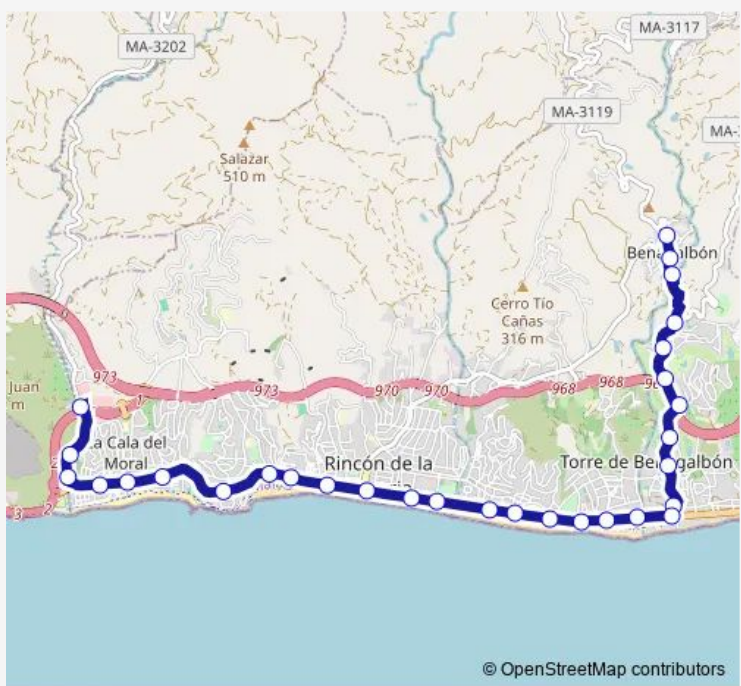

Bus R-1 Centro Comercial-Benagalbón

[Go to website](#)

Direction
 Benagalbón (Urbano) — C.C.Rincón De La Victoria V
 30 stops
[Open route schedule](#)

- Benagalbón (Urbano)
- Carpintería
- Río Benagalbón
- Colegio Añoreta
- Tee
- Añogolf
- Paraíso Del Sol
- Mimosas Del Golf
- C. P. Josefina Aldecoa
- Bonilla
- Cruce Macharaviaya V
- Puente Marina
- La Marina
- Cuartel (Torre De Benagalbón Pc) V
- Pepa Flores
- C/ Villodres (Gasolinera Pc) V
- Clínica Rincón
- Puente Granadillas
- Elimar V
- Rincón Sol
- Ayuntamiento

Route schedule
 Benagalbón (Urbano) — C.C.Rincón De La Victoria V

| | |
|-----------|-------------|
| Monday | 07:10-21:00 |
| Tuesday | 07:10-21:00 |
| Wednesday | 07:10-21:00 |
| Thursday | 07:10-21:00 |
| Friday | 07:10-21:00 |
| Saturday | 08:00-21:00 |
| Sunday | 09:00-21:00 |

Route info
 Direction: Benagalbón (Urbano)
 Stops: 30
 Trip Duration: 0 hour 18 min

Iglesia V

Posada Del Mar (La Aurora) V

Cantal Bajo (Cueva Del Tesoro) V

Gasolinera La Cala (Calaflores) V

Iglesia La Cala (Serramar) V

El Acebuchal

Route schedule

C.C.Rincón De La Victoria V — Benagalbón (Urbano)

Monday 07:31-21:30

Tuesday 07:31-21:30

Wednesday 07:31-21:30

Thursday 07:31-21:30

Friday 07:31-21:30