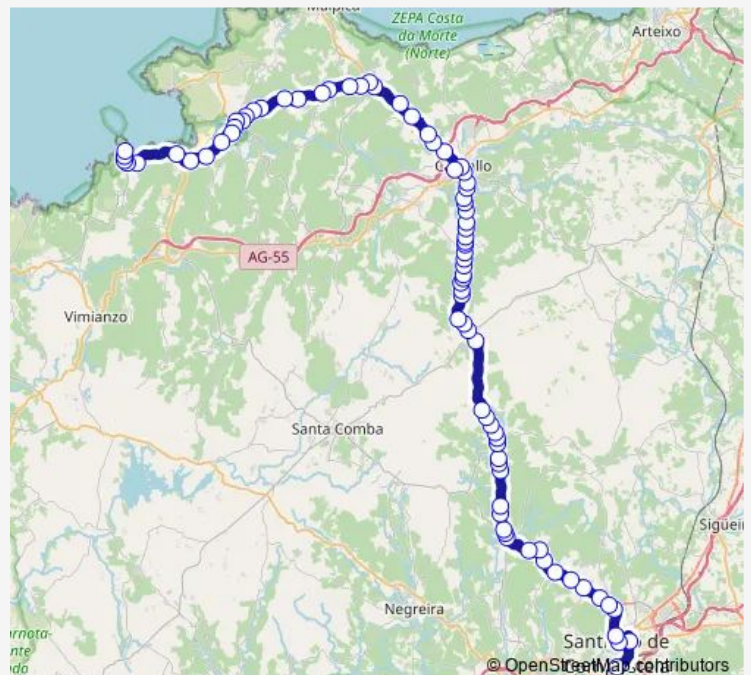

Thursday —

Friday —

Saturday —

Sunday —

Route info

Direction: Laxe (Porto)

Stops: 81

Trip Duration: 1 hour 59 min

Xg811001 — Laxe - Carballo E.A. - Santiago E.I.

Buño

Buño-Cruce Malpica

Leilollo

Vilariño

Cances-Gasolineira

Cruce Goians

La Estrada

Autovia-H. Punta DEL Este

Carballo E.A.

Iglesia Carballo

A Ponte

A Brea

Ponte Rosende

Vivente

Vivente De Arriba