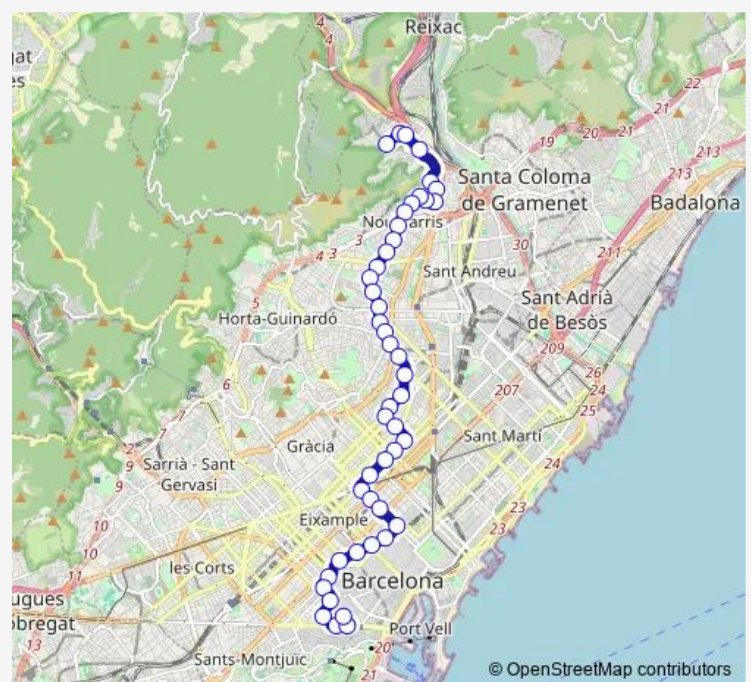

Via Júlia - PI Francesc Layret

Via Júlia - Font de Canyelles

Pg Verdum - PI de la República

Pg Verdum - Doctor Pi i Molist

Doctor Pi i Molist - Orduña

Doctor Pi i Molist - Fabra i Puig

Av dels Quinze - Costa i Cuxart

Friday 05:00-22:30

Saturday 05:00-22:30

Sunday 06:00-22:30

Route info

Direction: Centre Esportiu Ciutat Meridiana

Stops: 46

Trip Duration: 1 hour 17 min

Pg Maragall - Segle Xx

PI Maragall - Xiprer

Sant Antoni Maria Claret - Rambla Volart

Sant Antoni Maria Claret - Independència

Dos de Maig - Sant Antoni Maria Claret

Dos de Maig - Còrsega

Mallorca - Dos de Maig

Mallorca - Padilla

Mallorca - Marina

Wednesday 05:25-23:00

Thursday 05:25-23:00

Friday 05:25-23:00

Saturday 06:00-23:00

Sunday 07:00-23:00

Route info

Direction: Ronda Sant Pau - Folch i Torres

Stops: 45