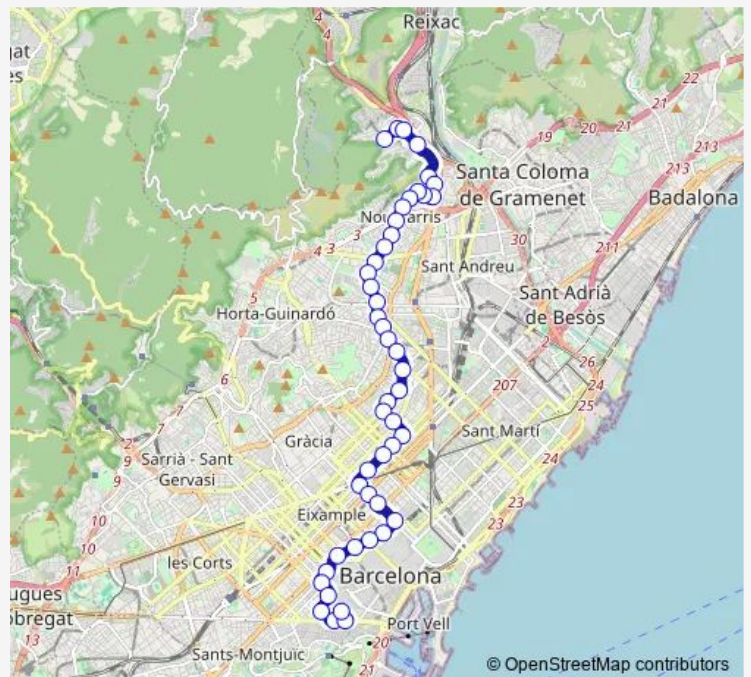

València - Diagonal

València - Lepant

València - Padilla

València - Dos de Maig

Independència - Mallorca

Independència - Freser

Indústria - Independència

Pg Maragall - Indústria

Saturday 06:00-23:00

Sunday 07:00-23:00

Route info

Direction: Ronda Sant Pau - Folch i Torres

Stops: 45

Trip Duration: 1 hour 0 min

D50 — Paral·lel / Ciutat Meridiana

Pg Maragall - Manigua

Metro Maragall

Ramon Albó - Alexandre Galí

Arnau d'Oms - La Jota

Doctor Pi i Molist - Pl Virrei Amat

Doctor Pi i Molist - Maladeta

Pla de las Madres de la Plaza de Mayo

Pg Verdum - Pl Jardins d'Alfàbia

Via Júlia - Turó Blau

Palamós - Plaça de l'Aigua

Aiguablava - Sa Tuna

Torre Baró

Estació Renfe

Av Rasos de Peguera - Pl Roja

Av Rasos de Peguera - Costabona

Centre Esportiu Ciutat Meridiana

Direction