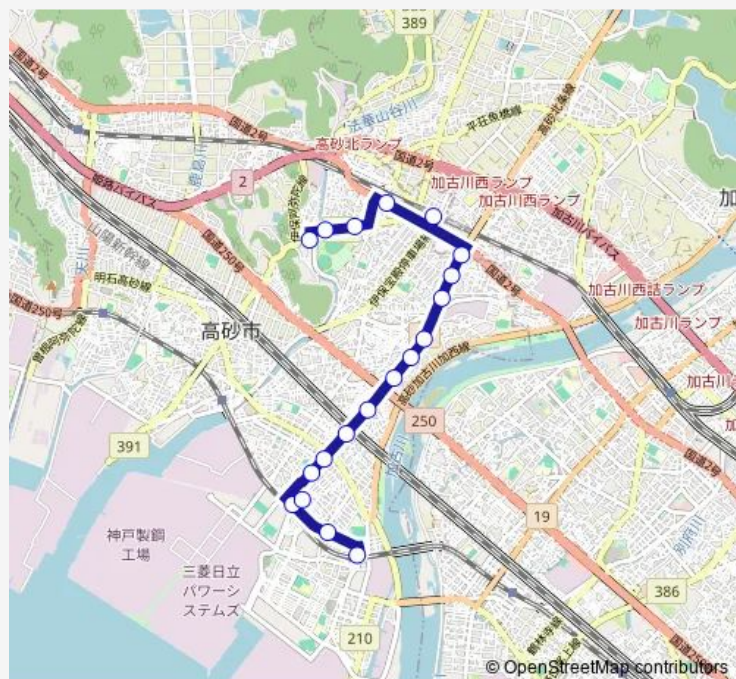

Thursday 06:45-17:05

Friday 06:45-17:05

Saturday 07:15-17:30

Sunday 07:15-17:30

Route info

Direction: 山陽高砂駅

Stops: 15

Trip Duration: 0 hour 19 min

Direction

ふれあいの郷生石・生石神社 — 山陽高砂駅

19 stops

[Open route schedule](#)

ふれあいの郷生石・生石神社

総合運動公園

島公会堂

島