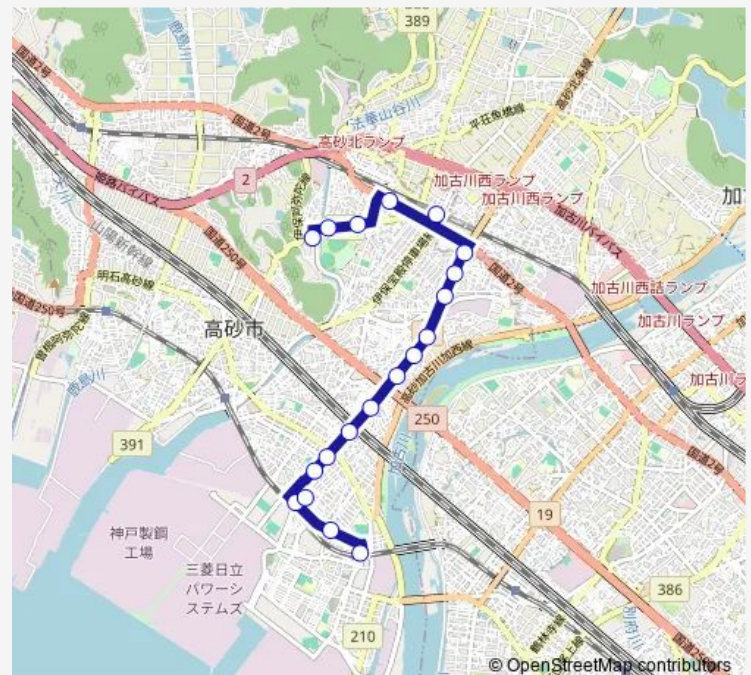

Thursday 06:45-17:05

Friday 06:45-17:05

Saturday 07:15-17:30

Sunday 07:15-17:30

Route info

Direction: 山陽高砂駅

Stops: 15

Trip Duration: 0 hour 19 min

Direction

ふれあいの郷生石・生石神社 — 山陽高砂駅

19 stops

[Open route schedule](#)

ふれあいの郷生石・生石神社

総合運動公園

島公会堂

島