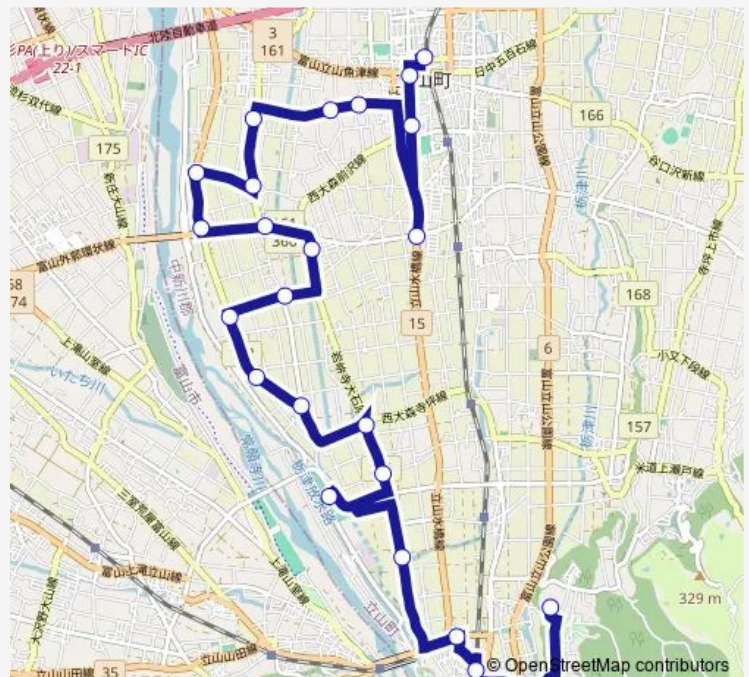

Bus 利田・大森 (吉峰→五百石駅西口)

[Go to website](#)

Direction

吉峰 — 五百石駅西口

24 stops

[Open route schedule](#)

- 吉峰
- 栃津
- 岩嶽寺駅
- 岩嶽寺
- 岩嶽野
- 常願寺ハイツ
- 末三賀西部
- 野村口
- 一夜泊
- 三ツ塚新
- 大橋
- 大森口
- 大清水
- 東大森
- 西大森
- 西大森北
- 高原八ツ屋
- 蔵本新
- 本郷島口
- 道新
- 中央体育センター

Route schedule

吉峰 — 五百石駅西口

| | |
|-----------|-------|
| Monday | 10:02 |
| Tuesday | 10:02 |
| Wednesday | 10:02 |
| Thursday | 10:02 |
| Friday | 10:02 |
| Saturday | — |
| Sunday | — |

Route info

Direction: 吉峰

Stops: 24

Trip Duration: 0 hour 38 min

■ 利田・大森 (吉峰→五百石駅西口)

前沢7区

役場西口

五百石駅西口

Bus time schedules and route maps are available in an offline PDF at busmaps.com. Use the busmaps.com website to see live bus times, train schedule or subway schedule, and step-by-step directions for all public transit in Toyama

The schedule is provided in the local timezone. Times with "(+1)" indicate departures on the next day.

PDF file created on 2025-01-16

2024 BusMaps.com - All Rights Reserved