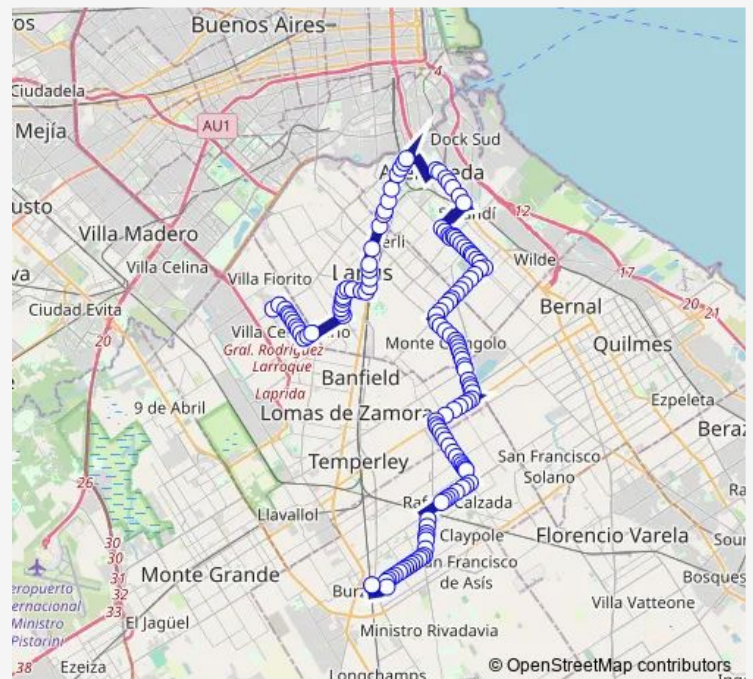

AV. REPUBLIC ARGENTINA 2084

AV. Republic Argentina 1799-1899

AV. Republic Argentina 1699-1749

Route schedule

Carlos Pellegrini 1049-1099 — Ejercito DE LOS Andes 822

Monday 04:50-21:06

Tuesday 04:50-21:06

Wednesday 04:50-21:06

Thursday 04:50-21:06

Friday 04:50-21:06

Saturday 05:00-19:06

Sunday 06:00-18:50

Route info

Direction: Carlos Pellegrini 1049-1099

Stops: 128

Trip Duration: 1 hour 59 min

■ 271A — Jpbsas271

Avenida SAN Martín 2936

Avenida SAN Martín 2936

Avenida SAN Martín 3100-3130

Avenida SAN Martín 3200-3298

Avenida SAN Martín 3400-3498

Avenida SAN Martín 3611

Avenida SAN Martín 3600-3698