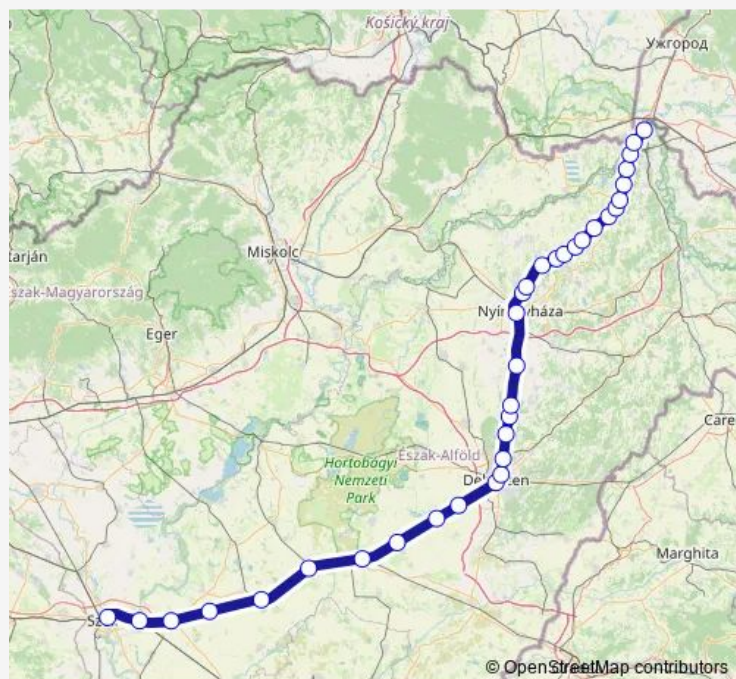

Sóstó

Sóstóhegy

Kemecse

Route schedule

Szolnok — Záhony

Monday 05:44-05:50

Tuesday 05:44-05:50

Wednesday 05:44-05:50

Thursday 05:44-05:50

Friday 05:44-05:52

Saturday 05:44-05:52

Sunday 05:44-05:52

Route info

Direction: Szolnok

Stops: 34

Trip Duration: 5 hour 7 min

Kisvárda-Hármasút

Fényeslitke

Komoró

Tuzsér

Tiszabездéd

Záhony

Direction

Szolnok — Záhony

05:44

Sunday

05:44

Route info

Direction: Szolnok

Stops: 34

Trip Duration: 4 hour 13 min

Pátroha