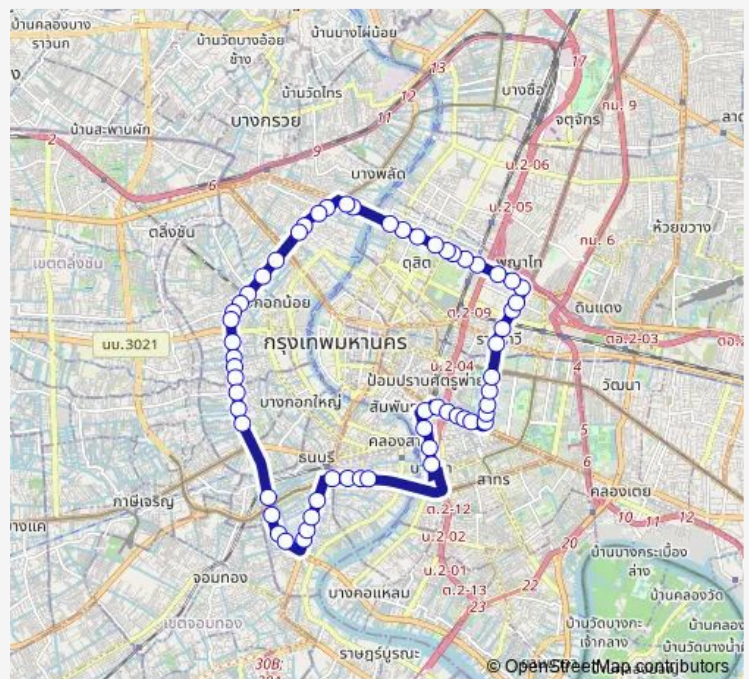

วิทยาลัยเทคโนโลยีจรัลสนิทวงศ์;Charansanitwong Technological College

ซอยจรัญสนิทวงศ์ 43;Soi Charansanitwong 43

วัดปทุมบุตร;Wat Pathomabut

ซอยจรัญสนิทวงศ์ 49;Soi Charan Sanitwong 49

Route schedule

ใต้สะพานทางรถไฟตลาดพลู;Railway Talat Phlu — ตลาดพลู;-Phlu Market

Monday —

Tuesday —

Wednesday —

Thursday —

Friday —

Saturday 00:01

Sunday 00:01

Route info

Direction: ใต้สะพานทางรถไฟตลาดพลู;Railway Talat Phlu

Stops: 64

Trip Duration: 1 hour 35 min

4-19 (108) — วงกลมสถานีรถไฟฟ้าตลาดพลู - อนุสาวรีย์ชัยสมรภูมิ;Bts Talat Phlu - Victory Monument

MRT บางยี่ขัน (ทางออก 1);Mrt Bang Yi Khan Station (Exit 1)