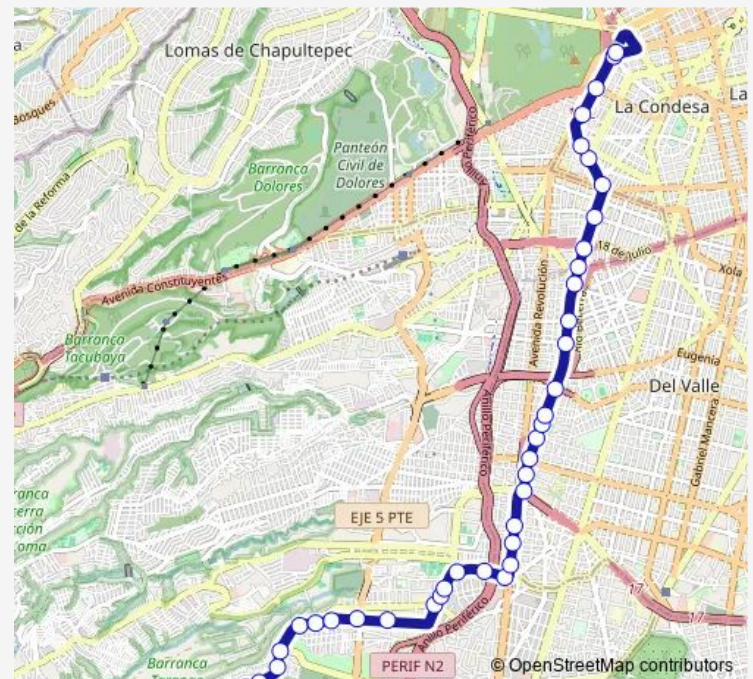

Puente Metlac

Alcanfores

Fresnos

Tercera Cerrada de Bahía

Llanura

Meseta

Cerro

Cuarta Cerrada de las Aguilas y Walmart

Thursday 00:00

Friday 00:00

Saturday 00:00

Sunday 00:00

Route info

Direction: Calz. de las Aguilas y Río Naza

Stops: 45

Trip Duration: 1 hour 0 min

115-A — Las Águilas - Metro Chapultepec

Av. Revolución

José María Velazco

Diego Becerra

Andrés de la Concha

Río Mixcoac

Goya

Empresa