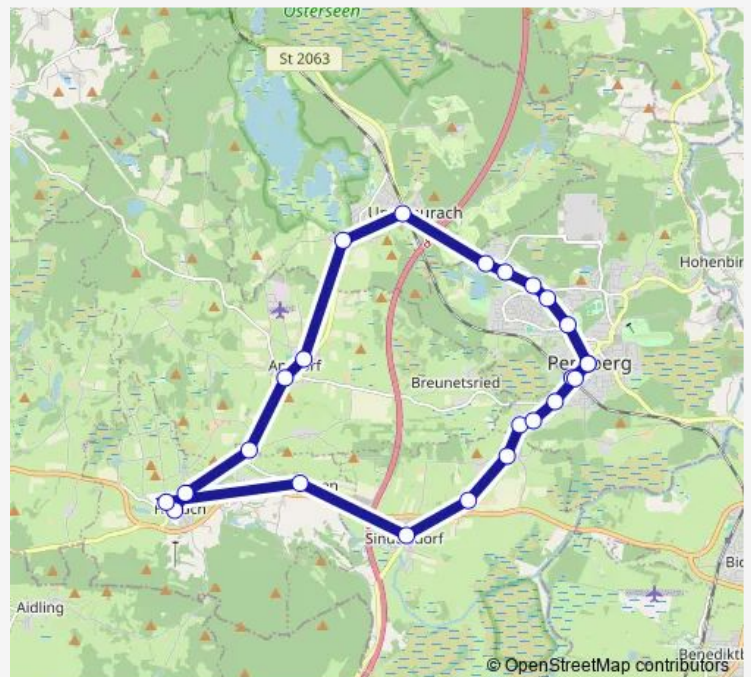

Unterriedern

Penzberg, Im Dittenried

Penzberg, Sindelsdorfer Straße

Penzberg, In der Au

Penzberg, Bahnübergang

Penzberg, Zentrum

Penzberg, Roche Haupttor

### Route schedule

Habach — Penzberg, Roche Haupttor

|           |       |
|-----------|-------|
| Monday    | 08:05 |
| Tuesday   | 08:05 |
| Wednesday | 08:05 |
| Thursday  | 08:05 |
| Friday    | 08:05 |
| Saturday  | —     |
| Sunday    | —     |

### Route info

Direction: Habach

Stops: 11

Trip Duration: 0 hour 23 min

## Direction

Penzberg — Penzberg, Zentrum

20 stops

[Open route schedule](#)

Penzberg

Penzberg, Mittelschule

Penzberg, Zentrum

Penzberg, Seeshaupter Str./Friedhof