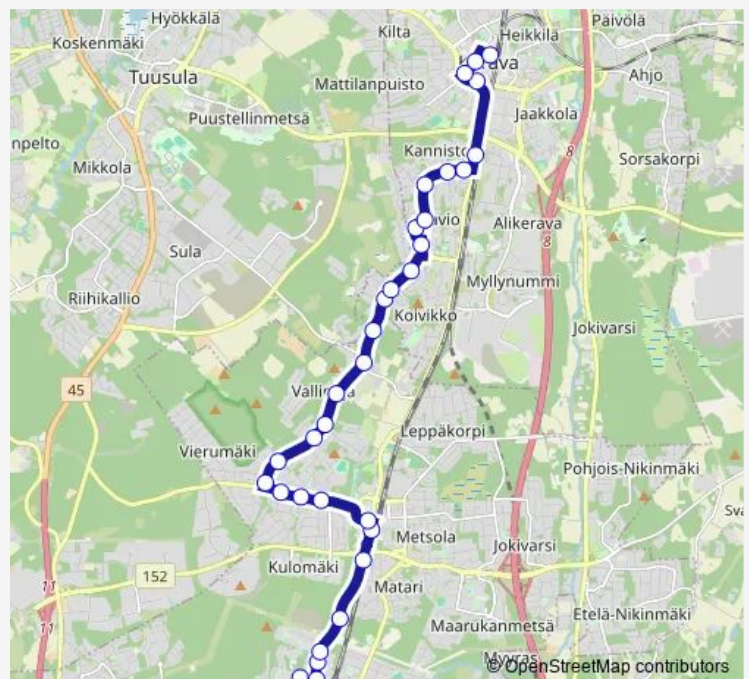

Regional Bus Service 973 Peijas-Korso-Kannisto-Keravan asema

[Go to website](#)

Direction

Peijas — Keravan asema

33 stops

[Open route schedule](#)

- Peijas
- Viidakkopolku
- Ulrikankuja
- Rekolan asema
- Rekolanmäki
- Haxberg
- Heikantie
- Maakotkanpolku
- Korson asema
- Teeritie
- Joutsentie
- Viklotie
- Lehmustontie
- Vierumäen koulu
- Sotkatie
- Tavitie
- Siepporinne
- Anttilantie
- Västaräkkikuja
- Virpitie
- Koivikko

Route info

Direction: Peijas

Stops: 33

Trip Duration: 0 hour 23 min

■ 973 — Peijas-Korso-Kannisto-Keravan asema

Mäkitie

Lehmuskatu

Marttila