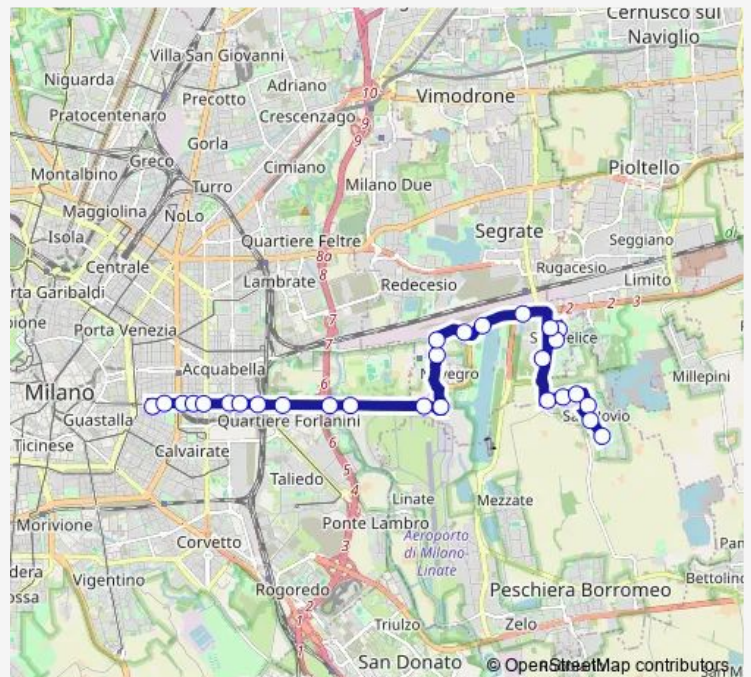

via abruzzi via toscana (peschiera b.)

san felice (peschiera b.)

Route schedule

aeroporto di linate (segrate) — san felice (peschiera b.)

Monday 06:50-08:36

Tuesday 06:50-08:36

Wednesday 06:50-08:36

Thursday 06:50-08:36

Friday 06:50-08:36

Saturday —

Sunday —

Route info

Direction: aeroporto di linate (segrate)

Stops: 16

Trip Duration: 0 hour 26 min

■ 973 — p.za cinque giornate - peschiera b.

Direction

p.za s.maria del suffragio — san felicino (peschiera b.)

28 stops

[Open route schedule](#)

p.za s.maria del suffragio

via cadore c.so ventidue marzo

p.za emilia

p.za grandi

v.le campania v.le corsica

v.le corsica via lomellina

v.le corsica via negroli

stazione forlanini

v.le forlanini via facchinetti

v.le forlanini (tangenziale est)

v.le forlanini (aeronautica militare)

v.le forlanini via circonvallazione (segrate)