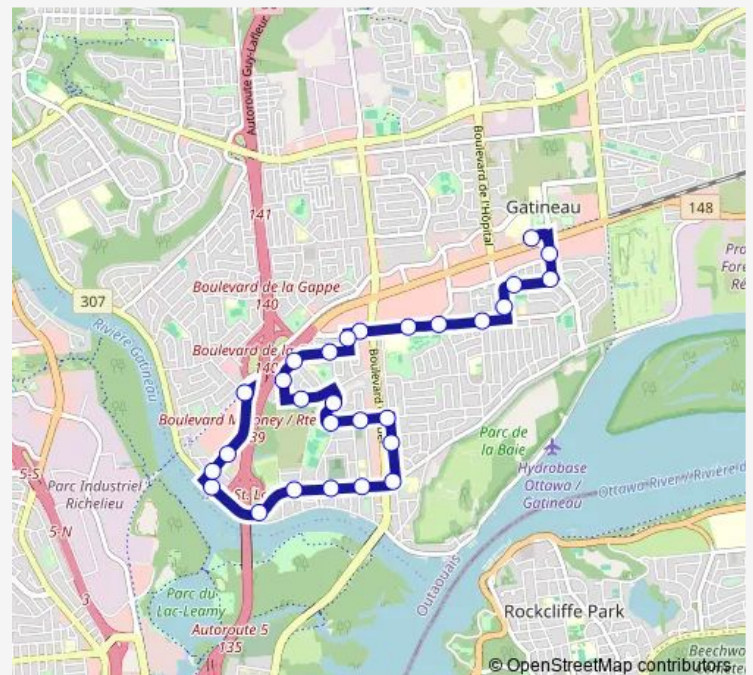

Thursday 05:48-21:28

Friday 05:48-21:28

Saturday 11:20-18:20

Sunday 11:20-18:20

Route info

Direction: Quai Local de la Cité #6

Stops: 28

Trip Duration: 0 hour 24 min

■ 63 — Pointe-Gatineau

Saint-Louis/Moreau

Saint-Louis/Blais

Saint-Louis/Jacques-Cartier

Saint-Louis/de la Gappe

de la Gappe/Oxford

de la Gappe/Carmen

Station DE LA Gappe

Direction

Quai local de la Gappe #6 — Quai Local de la Cité arrivée

33 stops

[Open route schedule](#)

Quai local de la Gappe #6

de la Gappe/Carmen

de la Gappe/Oxford

Saint-Louis/de la Gappe

Stops: 33

Trip Duration: 0 hour 24 min

de Lausanne/d'Albanel

de Lausanne/de Duchesnay

de la Cité/Lamarche

de la Cité/Lamarche

de la Cité/de la Gappe

de la Gappe/de la Cité