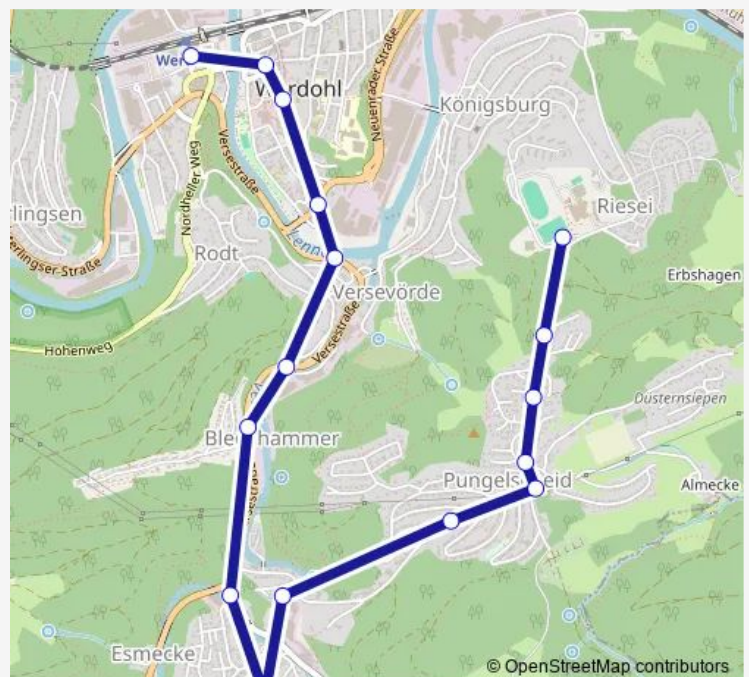

Werdohl, Versevörde

Werdohl, Lüdenscheider Straße

Werdohl, Kirche Ri. Bahnhof

Werdohl, Friedrich-Keßler-Platz Ri. Bahnhof

Werdohl, Bahnhof - Steig 4

Route schedule

Werdohl, Schulzentrum Riese — Werdohl, Bahnhof - Steig 4

Monday 07:02-18:32

Tuesday —

Wednesday —

Thursday —

Friday 07:02-18:32

Saturday —

Sunday —

Route info

Direction: Werdohl, Schulzentrum Riese

Stops: 15

Trip Duration: 0 hour 18 min

Direction

Werdohl, Schulzentrum Rieseï — Werdohl, Bahnhof - Steig 3

15 stops

[Open route schedule](#)

Werdohl, Schulzentrum Rieseï

Direction: Werdohl, Schulzentrum Rieseï

Stops: 15

Trip Duration: 0 hour 18 min

Direction

Werdohl, Schulzentrum Rieseï — Werdohl, Bahnhof - Steig 2

15 stops

[Open route schedule](#)

Werdohl, Schulzentrum Rieseï