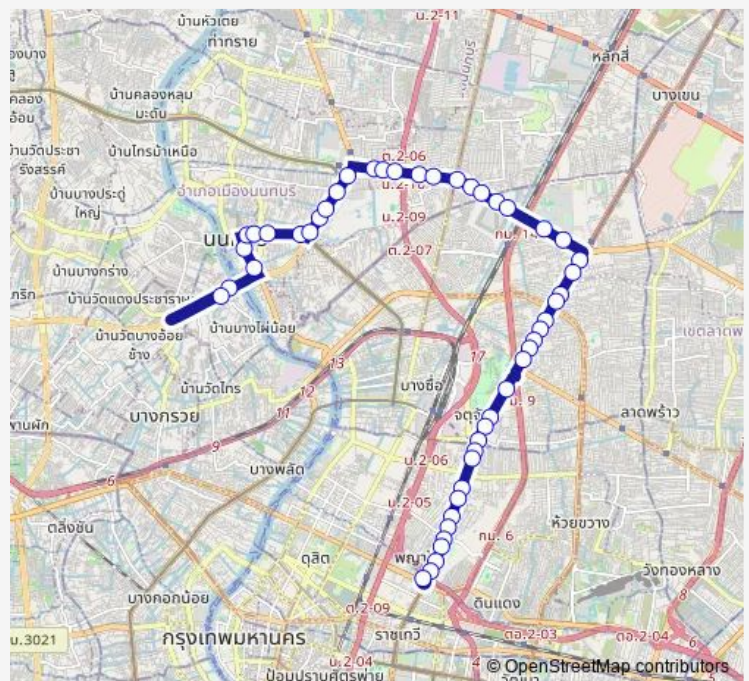

ตรงข้ามกระทรวงสาธารณสุข; Ministry of Public Health (Opposite)

ซอยติวานนท์ 3; Soi Tiwanon 3

เรวดี; Rawadee

ตรงข้ามซอยปิ่นประภาคม 1; Soi Pinpraphakhom 1

ชอยงามวงศ์วาน 1, ตรงข้ามชอยอัคนี; Ngam Wong Wan Soi 1

ชอยแวนตา; Soi Wanta

องค์การโทรศัพท์ทงงามวงศ์วาน; Telephone Organization Ngamwongwan

พันธุ์ทิพย์งามวงศ์วาน; Pantip Ngamwongwan

Route schedule

อุ๋นครอินทร์; Bus Depot Nakhon In — อนุสาวรีย์ชัยสมรภูมิ (เกาะพหลโยธิน); Victory Monument (Phahon Yothin)

Monday	00:00
Tuesday	00:00
Wednesday	00:00
Thursday	00:00
Friday	00:00
Saturday	00:00
Sunday	00:00

Route info

Direction: อุ๋นครอินทร์; Bus Depot Nakhon In

Stops: 49

Trip Duration: 1 hour 30 min

63 — อุ๋นครอินทร์ - อนุสาวรีย์ชัยสมรภูมิ; Nakorn In - Victory Monument